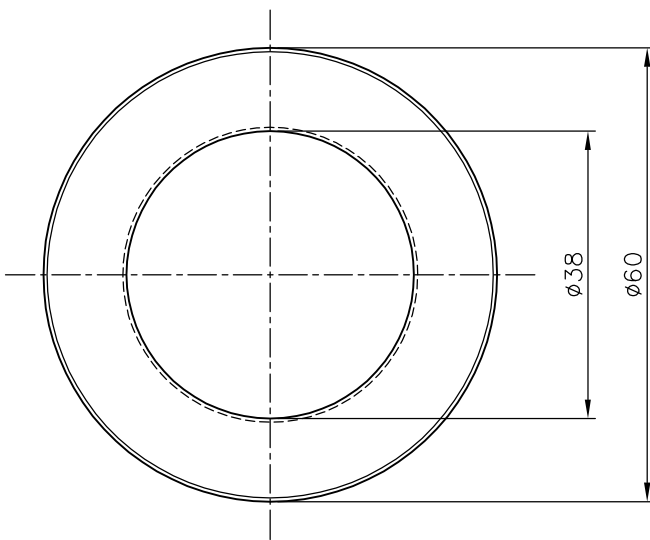

Poignée
(fermé)

inox

...10 poli
...12 brossé

Komgreep
(gesloten)

RVS

...10 gepolijst
...12 geborsteld

*drawing shows 10mm glass

MEDIDAS TIRADOR Y DETALLE TALADRO EN VIDRIO