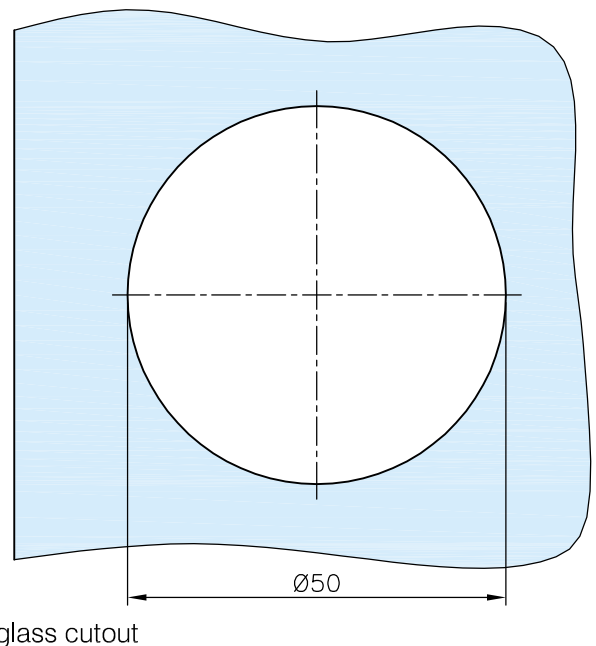

Poignée
(fermé)

inox

...10 poli
...12 brossé

Komgreep
(gesloten)

RVS

...10 gepolijst
...12 geborsteld

*drawing shows 10mm glass

MEDIDAS TIRADOR Y DETALLE TALADRO EN VIDRIO