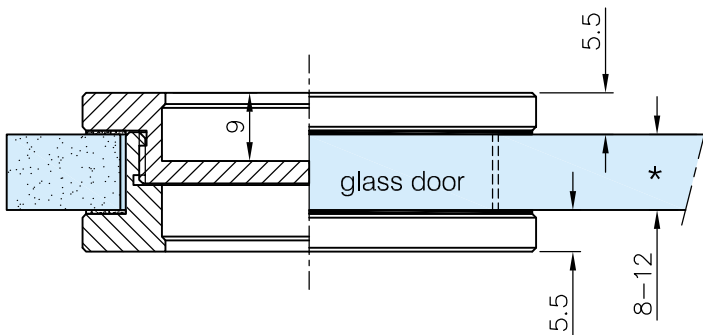

MAMPARAS SUMINISTROS

304

Recessed grip
(closed)

stainless steel

...10 polished
...12 satin

Griffmuschel
(geschlossen)

V2A

...10 poliert
...12 gebürstet

Poignée
(fermé)

inox

...10 poli
...12 brossé

Komgreep
(gesloten)

RVS

...10 gepolijst
...12 geborsteld

*drawing shows 10mm glass

MEDIDAS TIRADOR Y DETALLE TALADRO EN VIDRIO