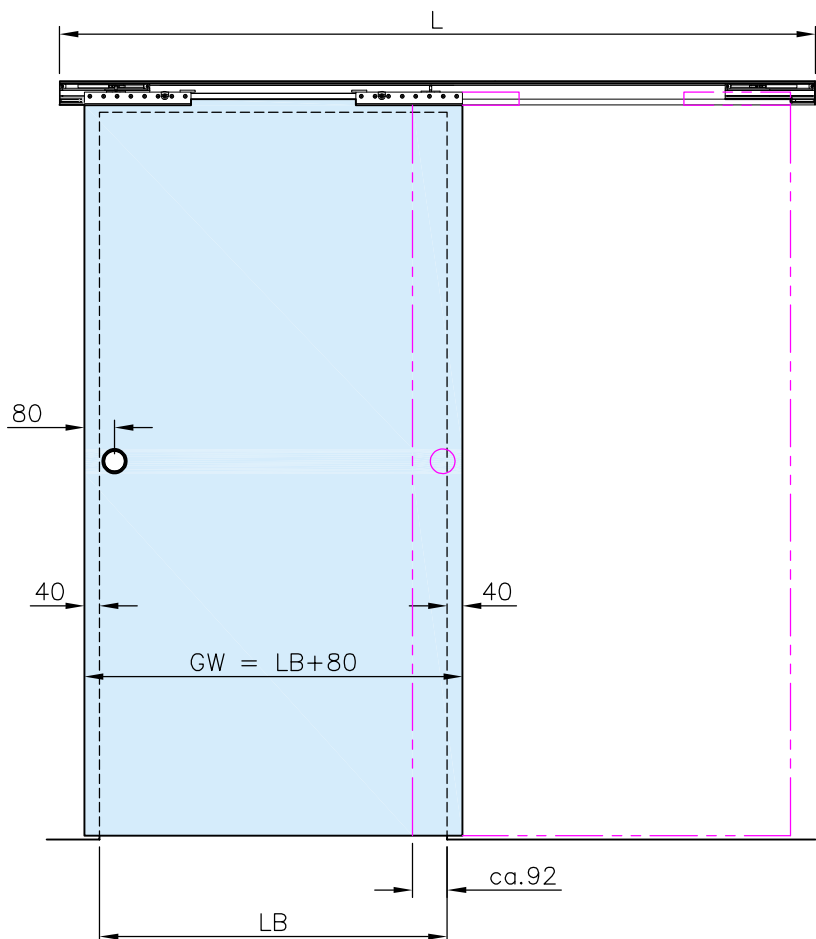

MAMPARAS SUMINISTROS

Glass door systems

GUIA PARA PUERTA CORREDERA

REF-MS40230

Ausführung:
Options:

6 mm
-
8 mm

1200 mm
max.

2500 mm
max.

60 kg max.

Glas auf Anfrage-
Nicht Teil des
Lieferumfanges!
Glass upon request-
Not in scope of supply!

Material:
Material:

Aluminium
Aluminum

Gewicht: / Weight: ca. 4,5 kg

Oberflächen:
Finish:

Silber matt eloxiert
Silver matt anodized

inkl. 4x zusätzlichen Gummis
incl. 4x additional Rubbers

1x Griffmuschel
1x Recessed grip

Glasbearbeitung:
Glass preparation:

1x Bodenführung
1x Floor guide

REF-MS40230

MAMPARAS SUMINISTROS

Glass door systems

REF-MS40230

Abmessungen:

Dimensions:

- LB = min. 570mm - max. 1120mm
- GW = LB + 80mm (min. 650mm - max. 1200mm)
- L = GW x 2 (max. 2500mm)
- GH = LH + 24 mm