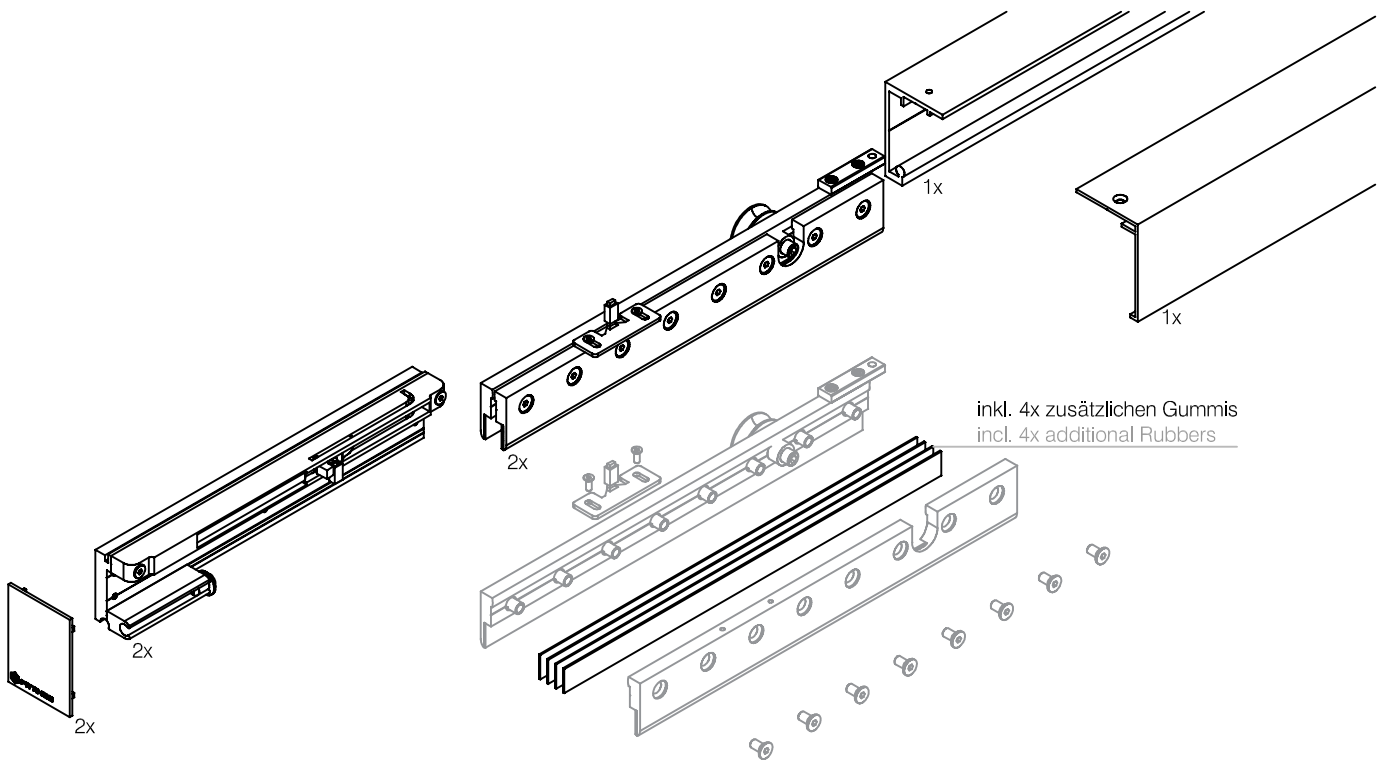

MAMPARAS SUMINISTROS

Glass door systems

GUIA PARA PUERTA CORREDERA

REF-MS40230

Ausführung:
Options:

6 mm
-
8 mm

1200 mm
max.

2500 mm
max.

60 kg max.

Glas auf Anfrage-
Nicht Teil des
Lieferumfanges!
Glass upon request-
Not in scope of supply!

Material:
Material:

Aluminium
Aluminum

Gewicht: / Weight: ca. 4,5 kg

Oberflächen:
Finish:

Silber matt eloxiert
Silver matt anodized

inkl. 4x zusätzlichen Gummis
incl. 4x additional Rubbers

1x Griffmuschel
1x Recessed grip

Glasbearbeitung:
Glass preparation:

1x Bodenführung
1x Floor guide

REF-MS40230

MAMPARAS SUMINISTROS

Glass door systems

REF-MS40230

Abmessungen:

Dimensions:

- LB = min. 570mm - max. 1120mm
- GW = LB + 80mm (min. 650mm - max. 1200mm)
- L = GW x 2 (max. 2500mm)
- GH = LH + 24 mm