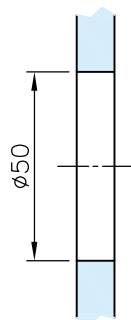

MAMPARAS SUMINISTROS

Glass door systems

GUIA PARA PUERTA CORREDERA

REF-MS40230

Ausführung:
Options:

6 mm
-
8 mm

1200 mm
max.

2500 mm
max.

60 kg max.

Glas auf Anfrage-
Nicht Teil des
Lieferumfanges!
Glass upon request-
Not in scope of supply!

Material:
Material:

Aluminium
Aluminum

Gewicht: / Weight: ca. 4,5 kg

Oberflächen:
Finish:

Silber matt eloxiert
Silver matt anodized

inkl. 4x zusätzlichen Gummis
incl. 4x additional Rubbers

1x Griffmuschel
1x Recessed grip

Glasbearbeitung:
Glass preparation:

1x Bodenführung
1x Floor guide

REF-MS40230

MAMPARAS SUMINISTROS

Glass door systems

REF-MS40230

Abmessungen:

Dimensions:

- LB = min. 570mm - max. 1120mm
- GW = LB + 80mm (min. 650mm - max. 1200mm)
- L = GW x 2 (max. 2500mm)
- GH = LH + 24 mm