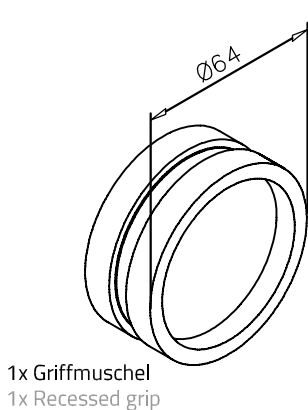

MAMPARAS SUMINISTROS

Glass door systems

GUIA PARA PUERTA CORREDERA

REF-MS40230

Ausführung:
Options:

6 mm
-
8 mm

1200 mm
max.

2500 mm
max.

60 kg max.

Glas auf Anfrage-
Nicht Teil des
Lieferumfanges!
Glass upon request-
Not in scope of supply!

Material:
Material:

Aluminium
Aluminum

Gewicht: / Weight: ca. 4,5 kg

Oberflächen:
Finish:

Silber matt eloxiert
Silver matt anodized

inkl. 4x zusätzlichen Gummis
incl. 4x additional Rubbers

1x Griffmuschel
1x Recessed grip

Glasbearbeitung:
Glass preparation:

1x Bodenführung
1x Floor guide

REF-MS40230

MAMPARAS SUMINISTROS

Glass door systems

REF-MS40230

Abmessungen:

Dimensions:

- LB = min. 570mm - max. 1120mm
- GW = LB + 80mm (min. 650mm - max. 1200mm)
- L = GW x 2 (max. 2500mm)
- GH = LH + 24 mm