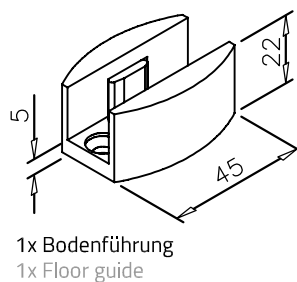

MAMPARAS SUMINISTROS

Glass door systems

GUIA PARA PUERTA CORREDERA

REF-MS40230

Ausführung:
Options:

6 mm
-
8 mm

1200 mm
max.

2500 mm
max.

60 kg max.

Glas auf Anfrage-
Nicht Teil des
Lieferumfanges!
Glass upon request-
Not in scope of supply!

Material:
Material:

Aluminium
Aluminum

Gewicht: / Weight: ca. 4,5 kg

Oberflächen:
Finish:

Silber matt eloxiert
Silver matt anodized

inkl. 4x zusätzlichen Gummis
incl. 4x additional Rubbers

1x Griffmuschel
1x Recessed grip

Glasbearbeitung:
Glass preparation:

1x Bodenführung
1x Floor guide

REF-MS40230

MAMPARAS SUMINISTROS

Glass door systems

REF-MS40230

Abmessungen:

Dimensions:

- LB = min. 570mm - max. 1120mm
- GW = LB + 80mm (min. 650mm - max. 1200mm)
- L = GW x 2 (max. 2500mm)
- GH = LH + 24 mm