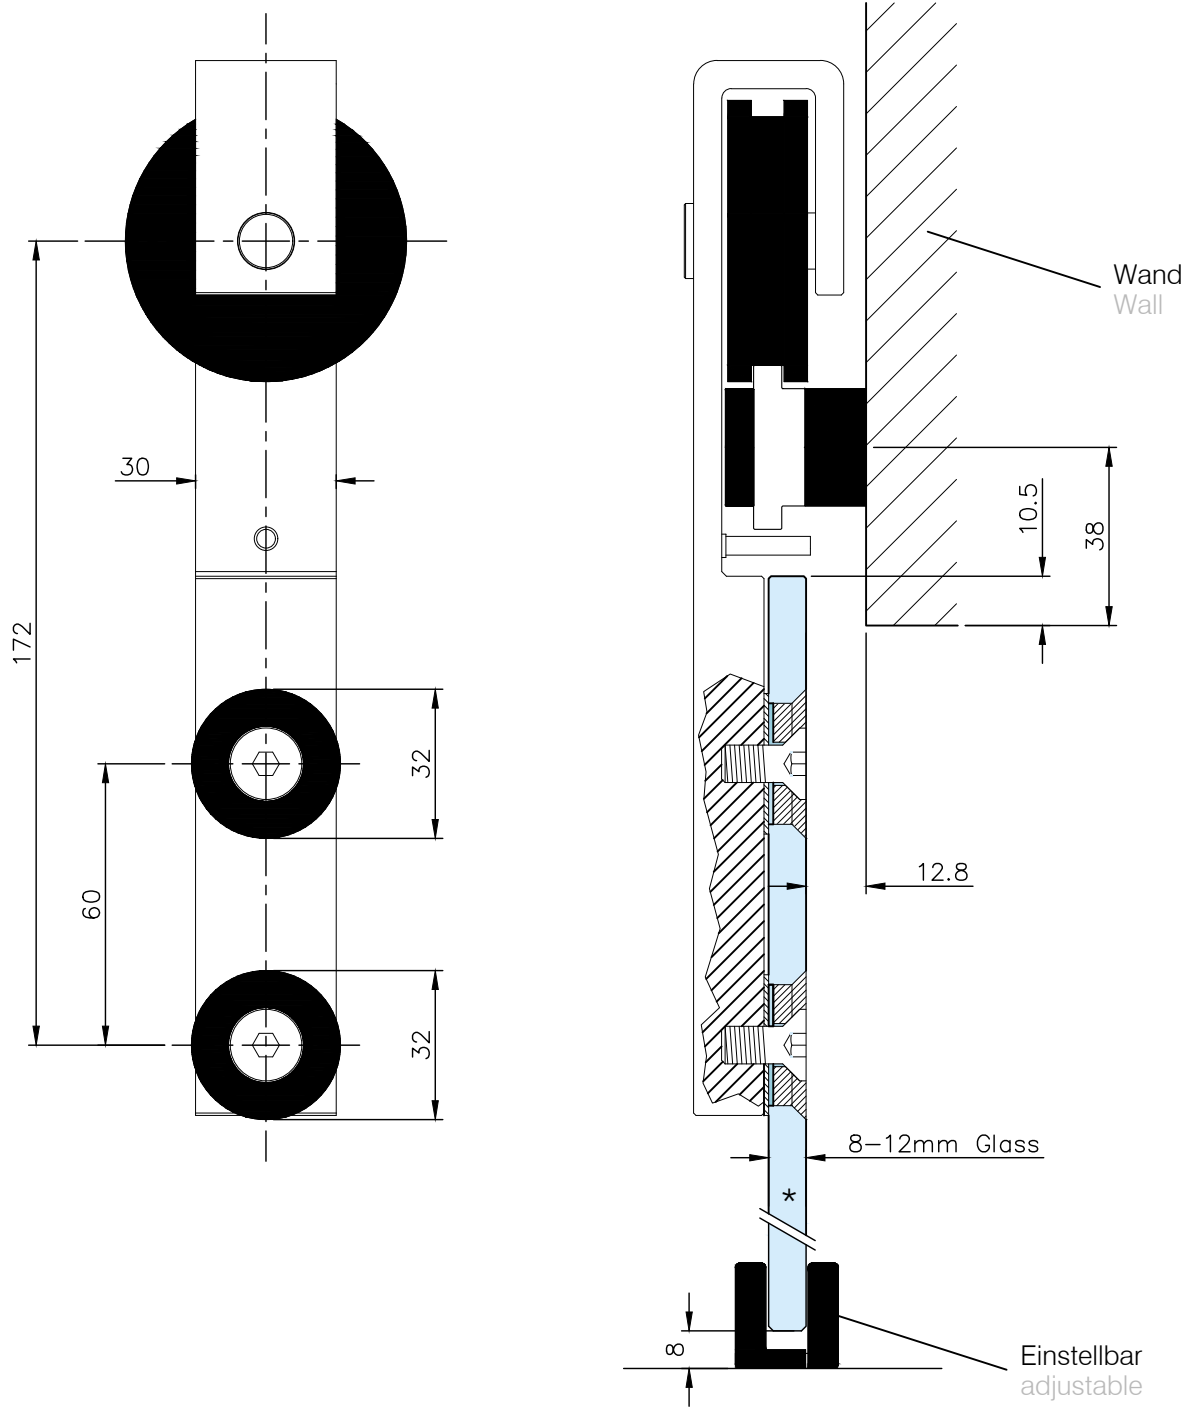

MAMPARA SUMINISTROS

www.mamparassuministros.com

www.mamparassuministros.com

Ausführung:
Options:

8 mm
-
12 mm

900 mm
max.

60 kg max.

Glas auf Anfrage -
Nicht Teil des Lieferumfanges!
Glass upon request -
Not in scope of supply!

Material:
Material: Aluminium
Aluminium

Gewicht: / Weight: 2,5 kg

Oberfläche:
Finish: Edelstahl-Design
Stainless steel design

Anthrazit-Design
anthracite design

Im Lieferumfang enthalten:
Scope of supply:

2x Roller

1x stopper right

1x stopper left

1x floor guide

4x track holder

1x track

allen Keys

5 mm

3 mm

Montagewerkzeug:
Mounting tools:

Ø 12 mm

www.mamparassuministros.com

MAMPARA SUMINISTROS

info@mamparassuministros.com

* drawing shows 8mm glass

MAMPARA SUMINISTROS