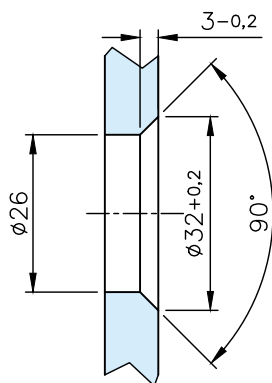

www.mamparassuministros.com