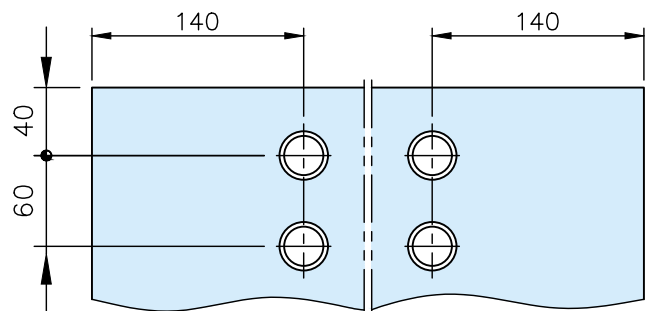

www.mamparassuministros.com