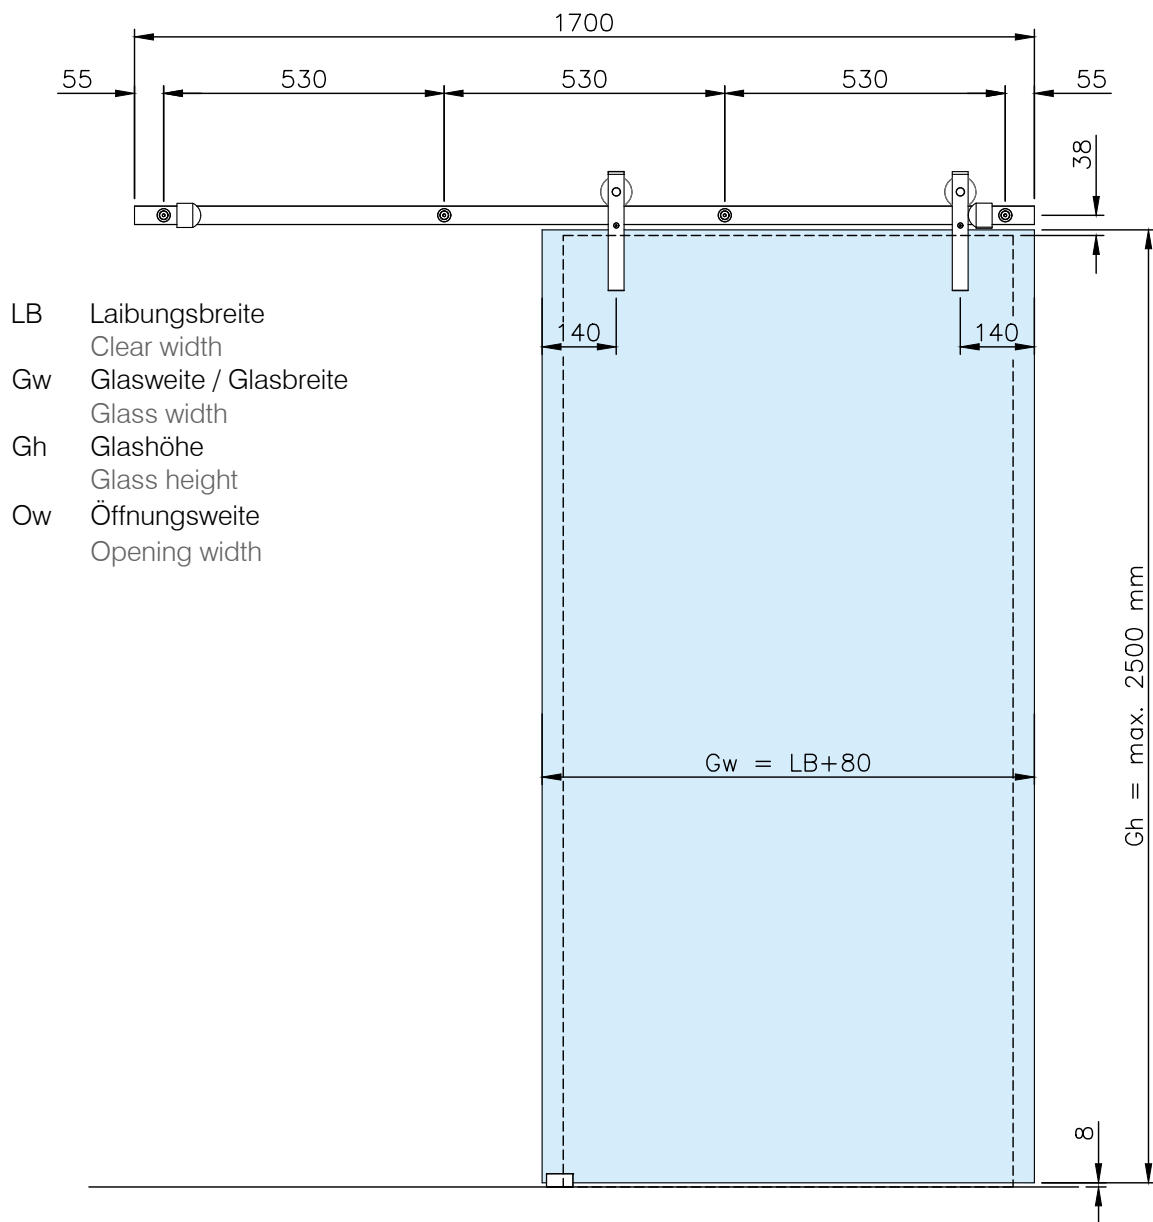

MAMPARA SUMINISTROS

www.mamparassuministros.com

Glasbearbeitung:
Glass preparation: