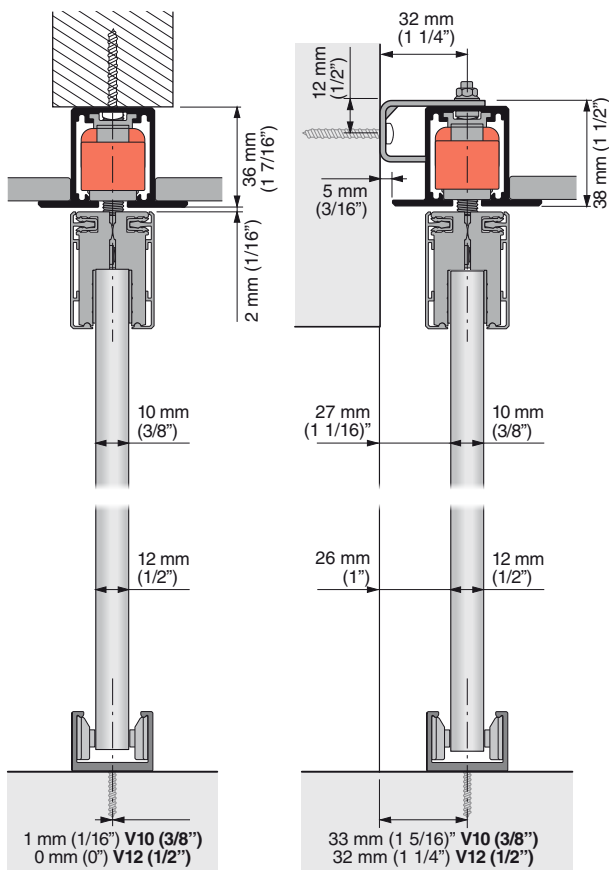

Instrucciones / Instructions / Anweisungen / Instructions

LITE GLASS+ KSC

KLEIN[®]

CON SOPORTE A PARED
WITH WALL BRACKET

CON PERFIL SOPORTE A PARED
WITH WALL MOUNTED TRACK

LITE GLASS+ TOP

3 COLOCACIÓN DE LOS KSC / KSC INSTALL

4 MONTAJE DEL PERFIL Y DEL GUIADOR / UPPER TRACK AND GUIDE MOUNTING

COLOCACIÓN DEL GUIADOR / GUIDE INSTALL

5 COLOCACIÓN DE LAS MORDAZAS / CLAMP INSTALL

6 COLOCACIÓN DE LA PUERTA / DOOR MOUNTING

7 AJUSTE DEL PERNO / BOLT ADJUSTMENT