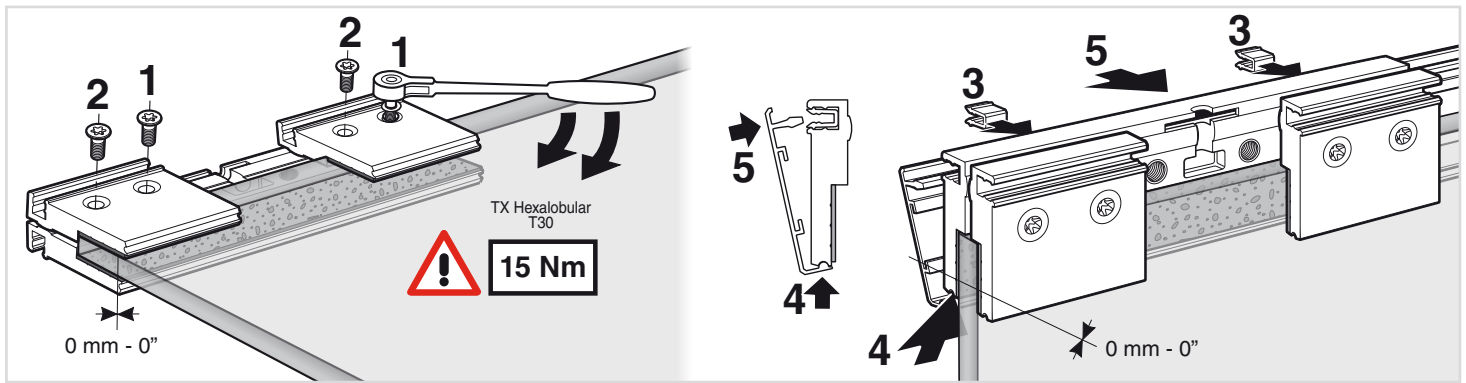

Instrucciones / Instructions / Anweisungen / Instructions

LITE GLASS+ KSC

KLEIN[®]

CON SOPORTE A PARED
WITH WALL BRACKET

CON PERFIL SOPORTE A PARED
WITH WALL MOUNTED TRACK

LITE GLASS+ TOP

3 COLOCACIÓN DE LOS KSC / KSC INSTALL

4 MONTAJE DEL PERFIL Y DEL GUIADOR / UPPER TRACK AND GUIDE MOUNTING

COLOCACIÓN DEL GUIADOR / GUIDE INSTALL

5 COLOCACIÓN DE LAS MORDAZAS / CLAMP INSTALL

6 COLOCACIÓN DE LA PUERTA / DOOR MOUNTING

7 AJUSTE DEL PERNO / BOLT ADJUSTMENT