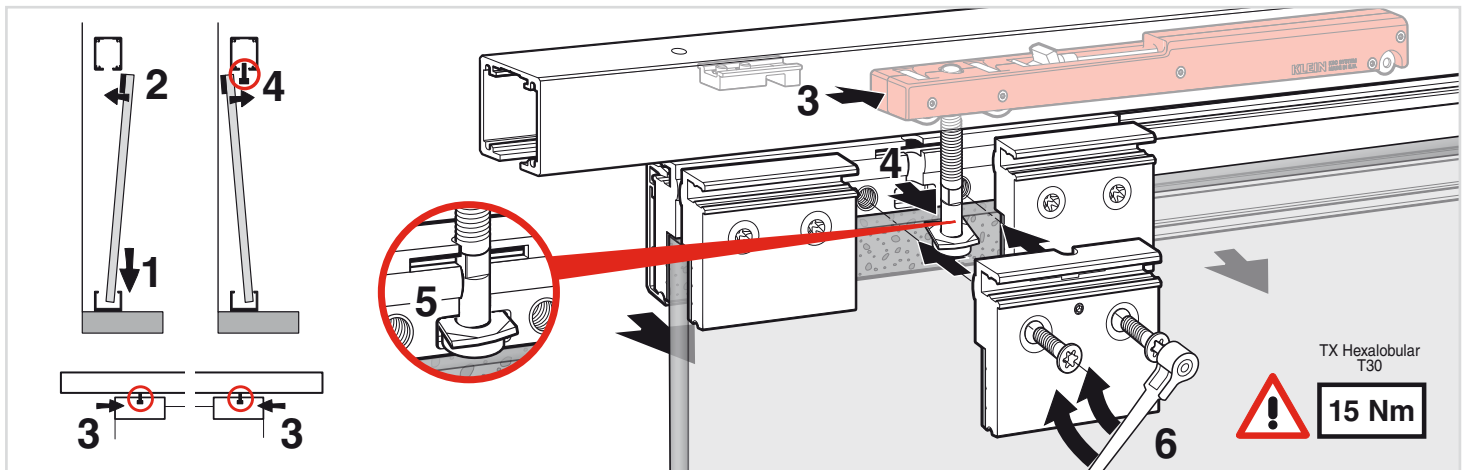

Instrucciones / Instructions / Anweisungen / Instructions

LITE GLASS+ KSC

KLEIN[®]

CON SOPORTE A PARED
WITH WALL BRACKET

CON PERFIL SOPORTE A PARED
WITH WALL MOUNTED TRACK

LITE GLASS+ TOP

3 COLOCACIÓN DE LOS KSC / KSC INSTALL

4 MONTAJE DEL PERFIL Y DEL GUIADOR / UPPER TRACK AND GUIDE MOUNTING

COLOCACIÓN DEL GUIADOR / GUIDE INSTALL

5 COLOCACIÓN DE LAS MORDAZAS / CLAMP INSTALL

6 COLOCACIÓN DE LA PUERTA / DOOR MOUNTING

7 AJUSTE DEL PERNO / BOLT ADJUSTMENT

8 AJUSTE GUIADOR Y COLOCACIÓN TIRADOR GUIDE ADJUSTMENT AND HANDLE INSTALL

9 AJUSTE DE LOS KSC / KSC ADJUSTMENT

10 COLOCACIÓN DE LA GALERÍA FRONTAL Y TAPAS DE LAS MORDAZAS VALANCE AND END CAPS FOR CLAMPS INSTALL