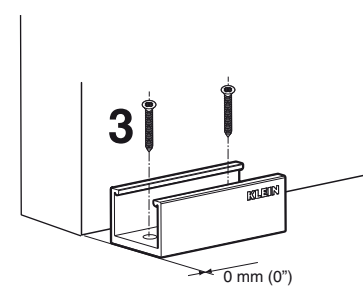

Instrucciones / Instructions / Anweisungen / Instructions

LITE GLASS+ KSC

KLEIN[®]

CON SOPORTE A PARED
WITH WALL BRACKET

CON PERFIL SOPORTE A PARED
WITH WALL MOUNTED TRACK

LITE GLASS+ TOP

3 COLOCACIÓN DE LOS KSC / KSC INSTALL

4 MONTAJE DEL PERFIL Y DEL GUIADOR / UPPER TRACK AND GUIDE MOUNTING

COLOCACIÓN DEL GUIADOR / GUIDE INSTALL

5 COLOCACIÓN DE LAS MORDAZAS / CLAMP INSTALL

6 COLOCACIÓN DE LA PUERTA / DOOR MOUNTING

7 AJUSTE DEL PERNO / BOLT ADJUSTMENT