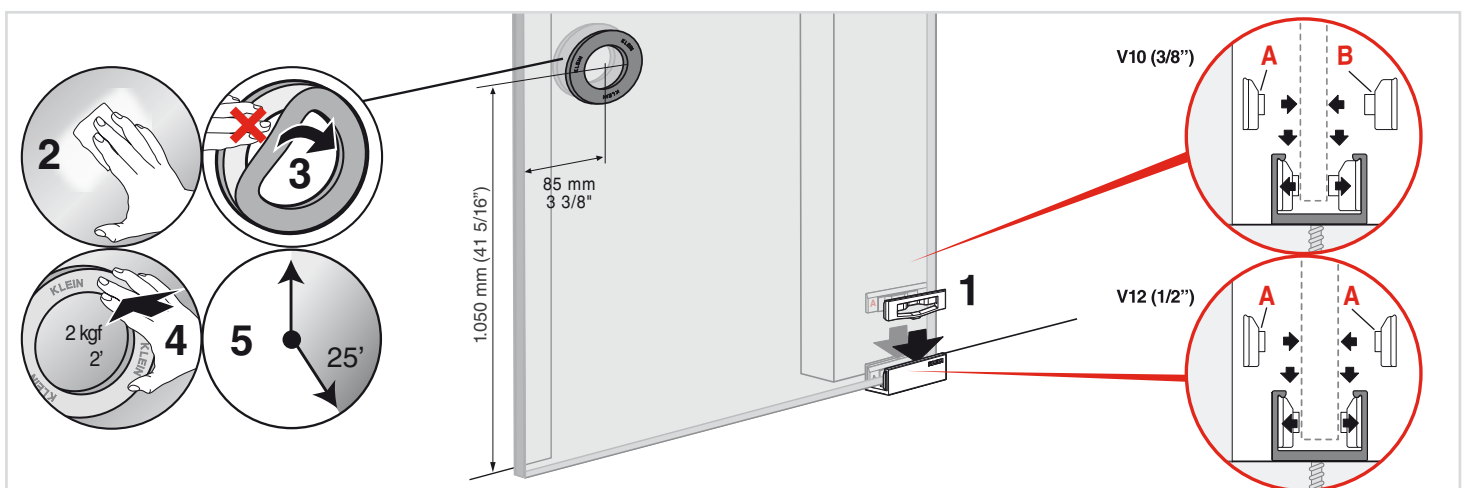

Instrucciones / Instructions / Anweisungen / Instructions

LITE GLASS+ KSC

KLEIN[®]

CON SOPORTE A PARED
WITH WALL BRACKET

CON PERFIL SOPORTE A PARED
WITH WALL MOUNTED TRACK

LITE GLASS+ TOP

3 COLOCACIÓN DE LOS KSC / KSC INSTALL

4 MONTAJE DEL PERFIL Y DEL GUIADOR / UPPER TRACK AND GUIDE MOUNTING

COLOCACIÓN DEL GUIADOR / GUIDE INSTALL

5 COLOCACIÓN DE LAS MORDAZAS / CLAMP INSTALL

6 COLOCACIÓN DE LA PUERTA / DOOR MOUNTING

7 AJUSTE DEL PERNO / BOLT ADJUSTMENT

8 AJUSTE GUIADOR Y COLOCACIÓN TIRADOR GUIDE ADJUSTMENT AND HANDLE INSTALL

9 AJUSTE DE LOS KSC / KSC ADJUSTMENT

10 COLOCACIÓN DE LA GALERÍA FRONTAL Y TAPAS DE LAS MORDAZAS VALANCE AND END CAPS FOR CLAMPS INSTALL