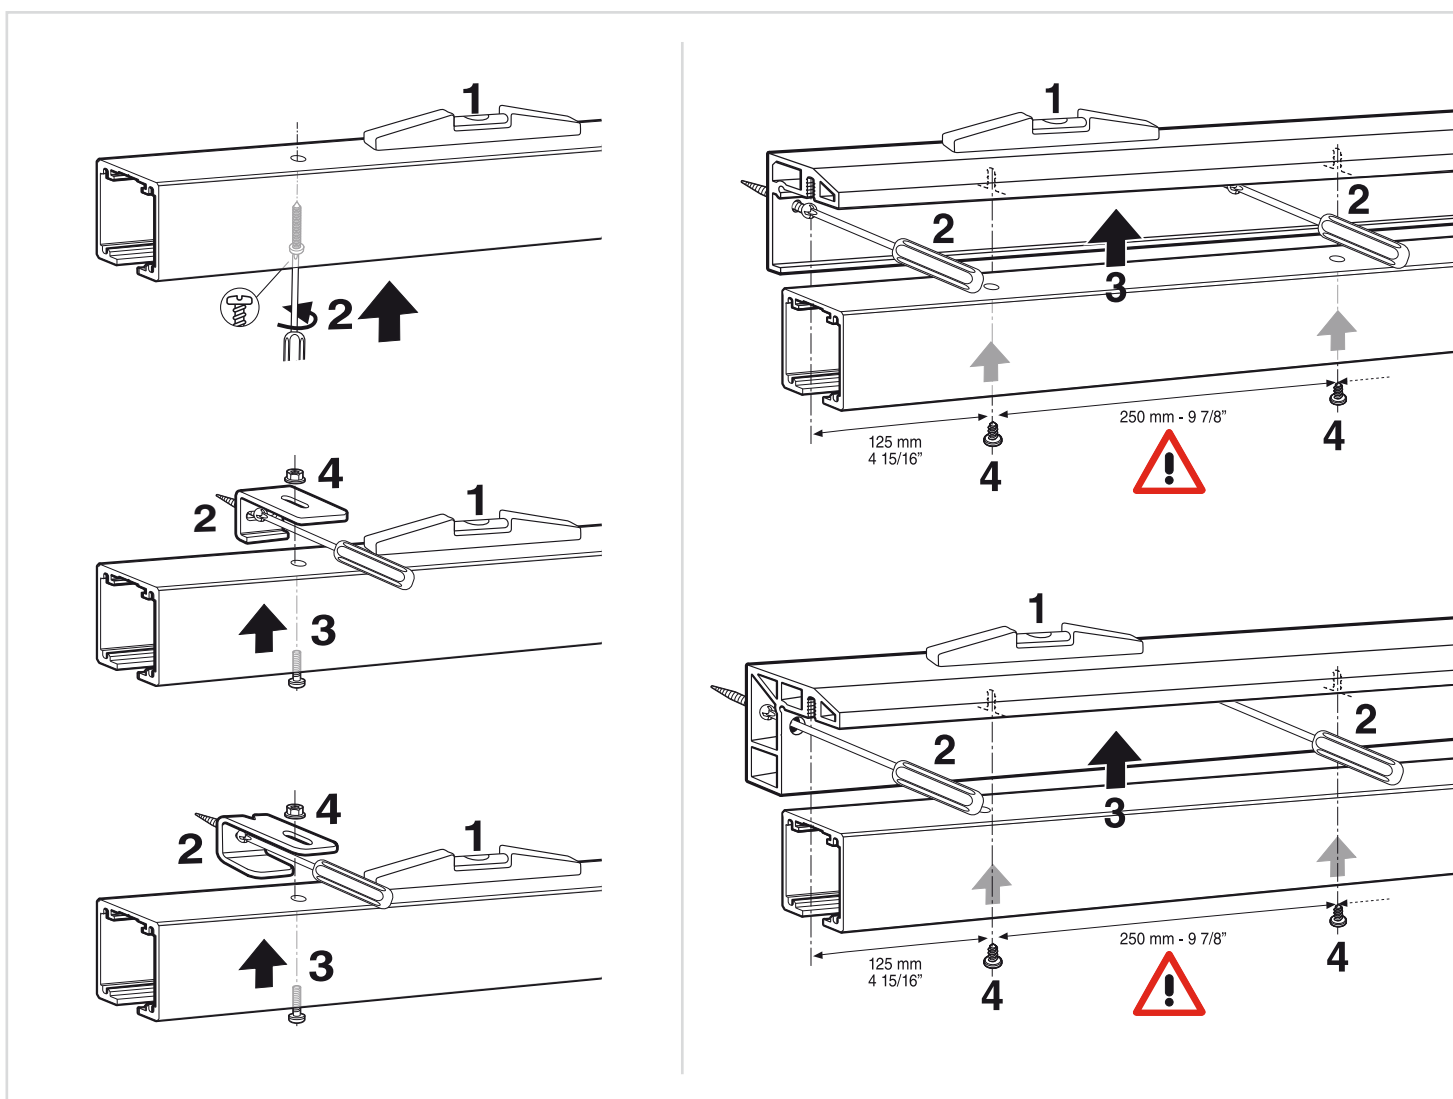

Instrucciones / Instructions / Anweisungen / Instructions

LITE GLASS+ KSC

KLEIN[®]

CON SOPORTE A PARED
WITH WALL BRACKET

CON PERFIL SOPORTE A PARED
WITH WALL MOUNTED TRACK

LITE GLASS+ TOP

3 COLOCACIÓN DE LOS KSC / KSC INSTALL

4 MONTAJE DEL PERFIL Y DEL GUIADOR / UPPER TRACK AND GUIDE MOUNTING

COLOCACIÓN DEL GUIADOR / GUIDE INSTALL

5 COLOCACIÓN DE LAS MORDAZAS / CLAMP INSTALL

6 COLOCACIÓN DE LA PUERTA / DOOR MOUNTING

7 AJUSTE DEL PERNO / BOLT ADJUSTMENT