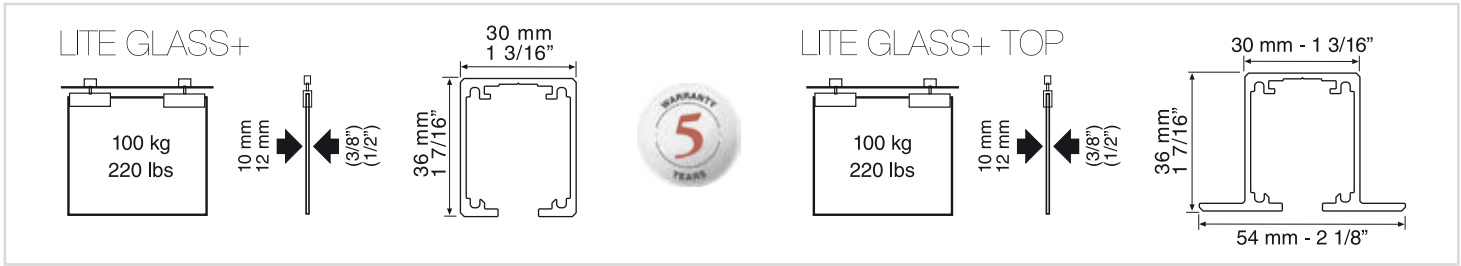

Instrucciones / Instructions / Anweisungen / Instructions

LITE GLASS+ KSC

KLEIN[®]

CON SOPORTE A PARED
WITH WALL BRACKET

CON PERFIL SOPORTE A PARED
WITH WALL MOUNTED TRACK

LITE GLASS+ TOP

3 COLOCACIÓN DE LOS KSC / KSC INSTALL