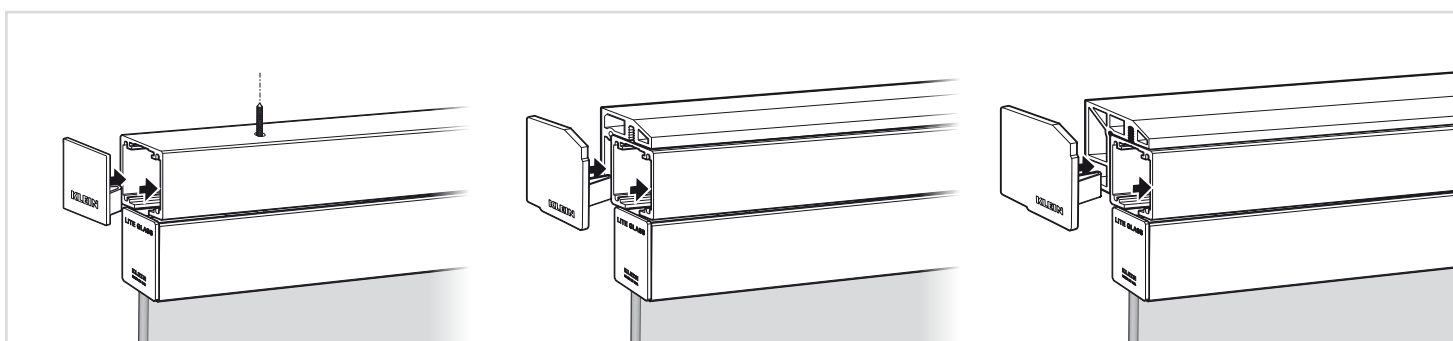

11 COLOCACIÓN DE LAS TAPAS LATERALES PF. LITE+ / END CAPS FOR LITE+ TRACKS