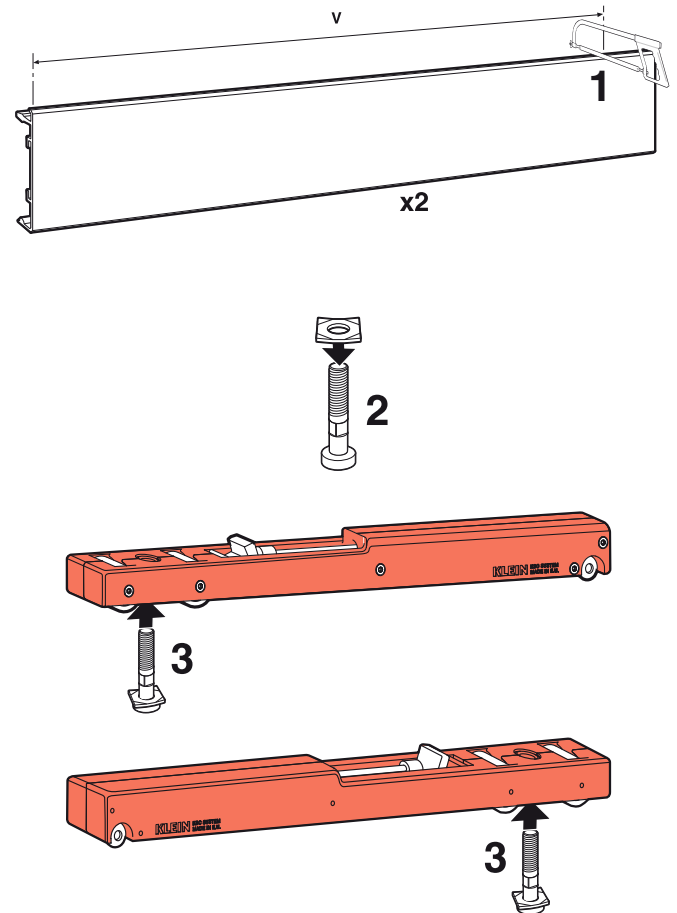

Instrucciones / Instructions / Anweisungen / Instructions

LITE GLASS+ KSC

KLEIN[®]

CON SOPORTE A PARED
WITH WALL BRACKET

CON PERFIL SOPORTE A PARED
WITH WALL MOUNTED TRACK

LITE GLASS+ TOP

3 COLOCACIÓN DE LOS KSC / KSC INSTALL

4 MONTAJE DEL PERFIL Y DEL GUIADOR / UPPER TRACK AND GUIDE MOUNTING

COLOCACIÓN DEL GUIADOR / GUIDE INSTALL

5 COLOCACIÓN DE LAS MORDAZAS / CLAMP INSTALL

6 COLOCACIÓN DE LA PUERTA / DOOR MOUNTING

7 AJUSTE DEL PERNO / BOLT ADJUSTMENT