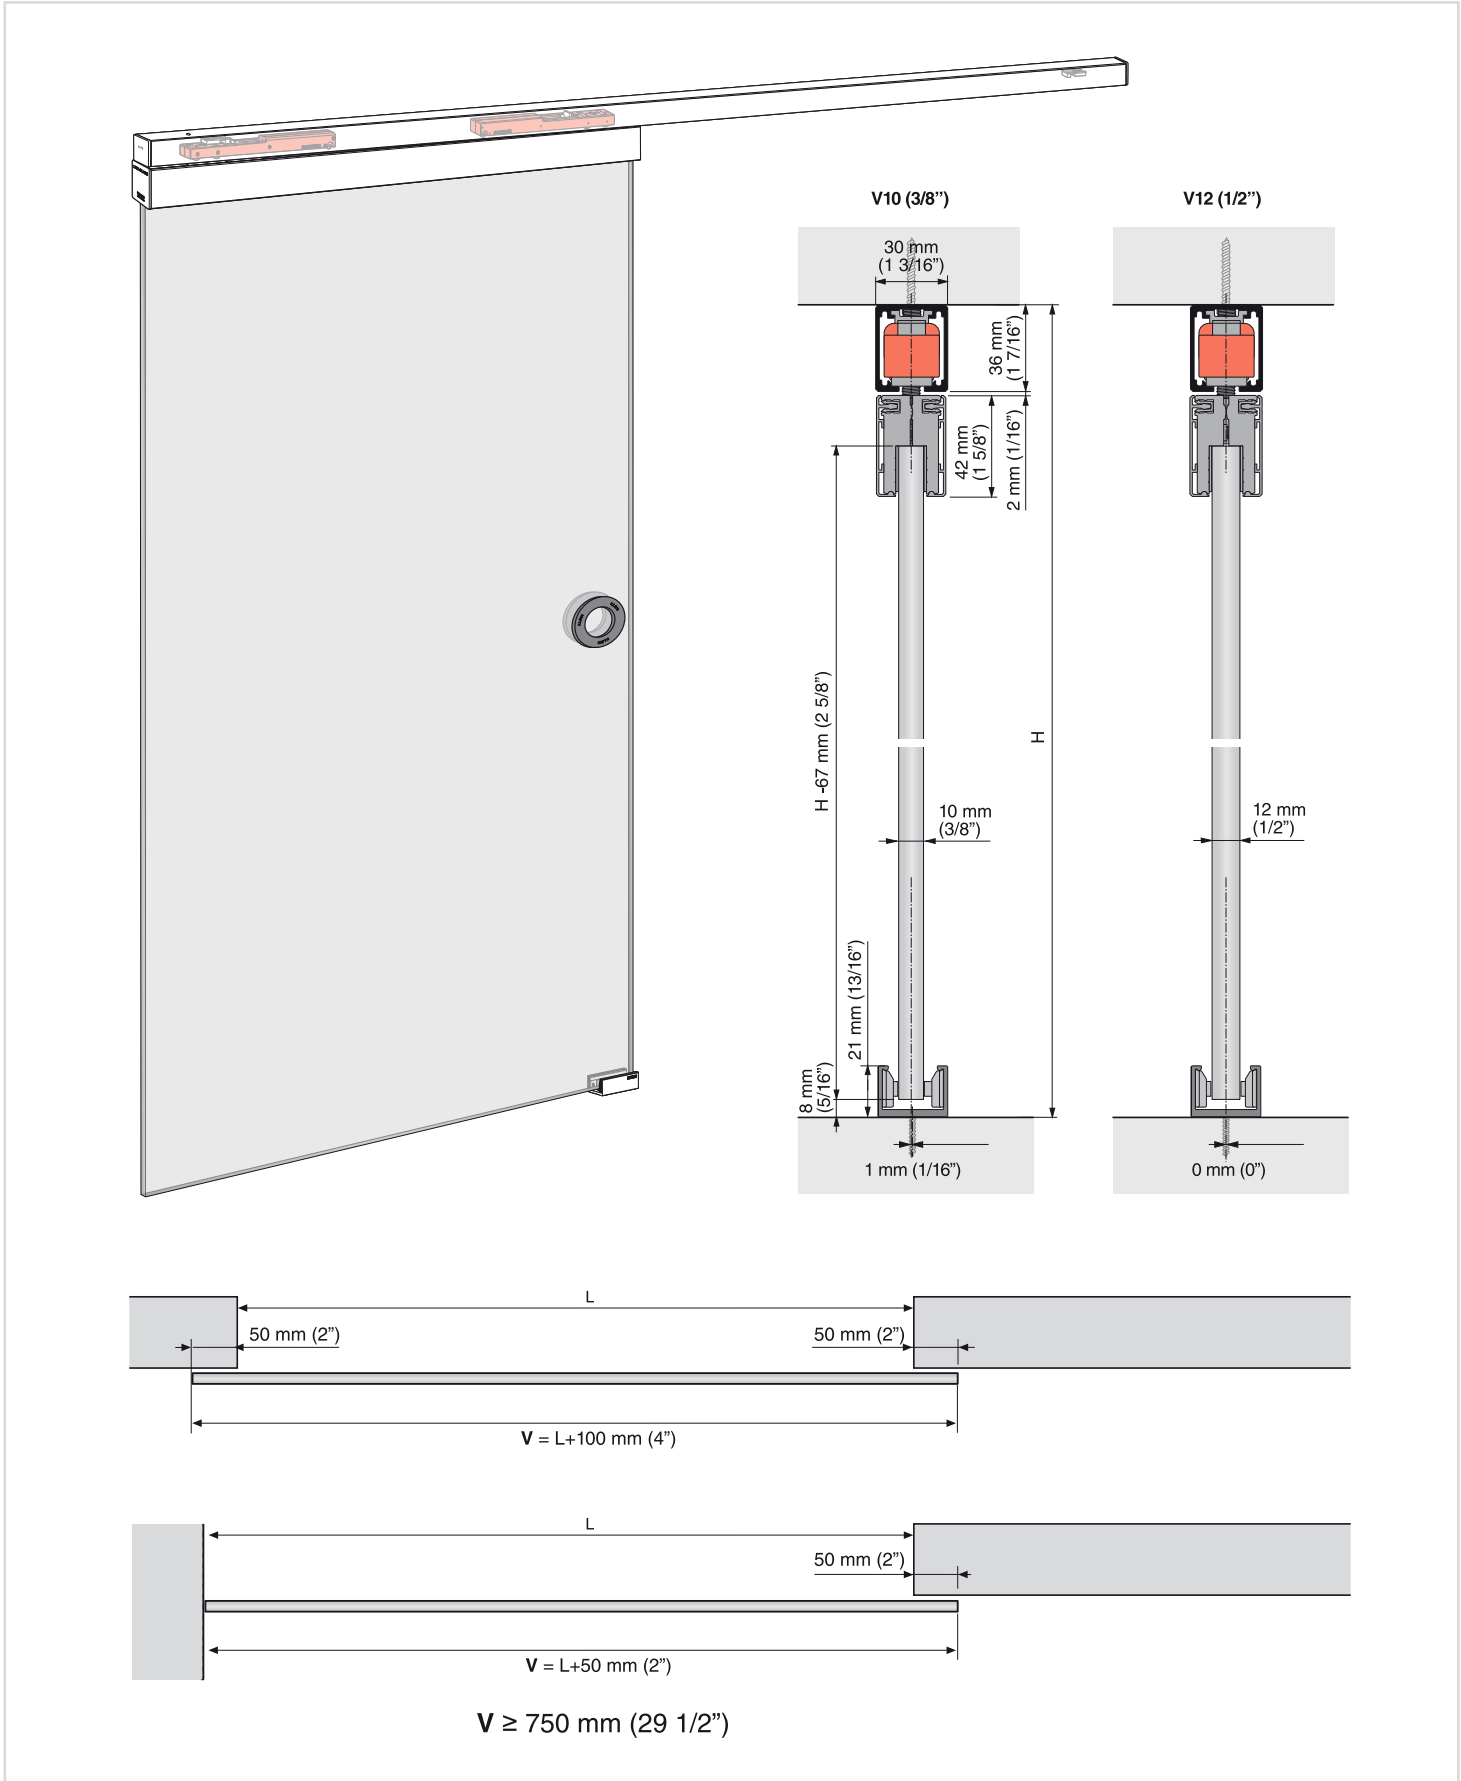

Instrucciones / Instructions / Anweisungen / Instructions

LITE GLASS+ KSC

KLEIN[®]

CON SOPORTE A PARED
WITH WALL BRACKET

CON PERFIL SOPORTE A PARED
WITH WALL MOUNTED TRACK

LITE GLASS+ TOP

3 COLOCACIÓN DE LOS KSC / KSC INSTALL

4 MONTAJE DEL PERFIL Y DEL GUIADOR / UPPER TRACK AND GUIDE MOUNTING

COLOCACIÓN DEL GUIADOR / GUIDE INSTALL

5 COLOCACIÓN DE LAS MORDAZAS / CLAMP INSTALL

6 COLOCACIÓN DE LA PUERTA / DOOR MOUNTING

7 AJUSTE DEL PERNO / BOLT ADJUSTMENT