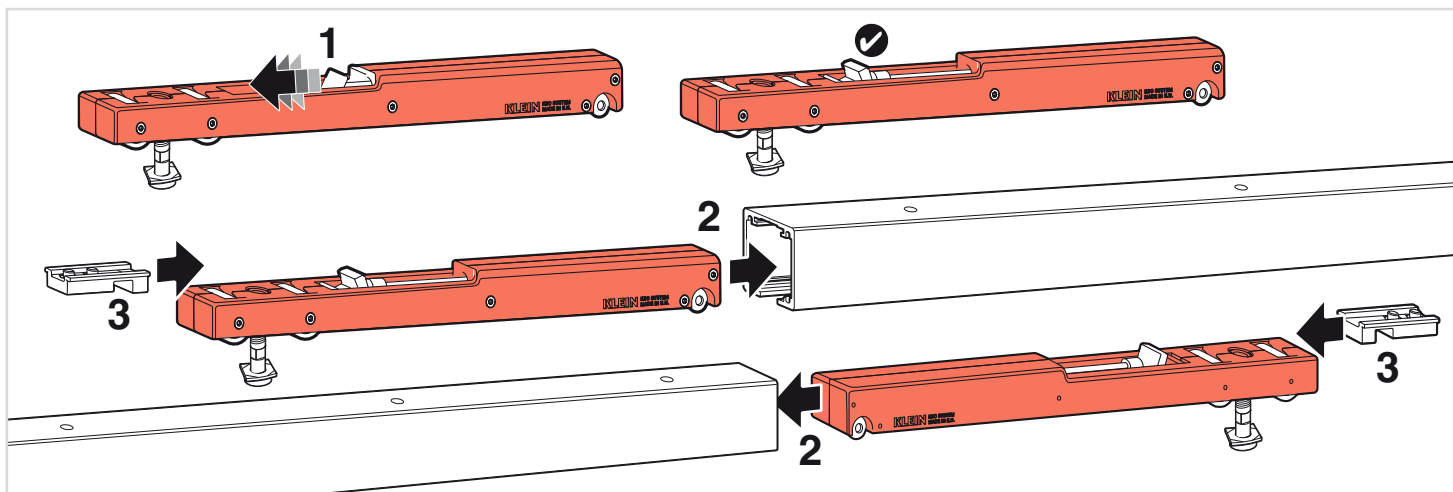

Instrucciones / Instructions / Anweisungen / Instructions

LITE GLASS+ KSC

KLEIN[®]

CON SOPORTE A PARED
WITH WALL BRACKET

CON PERFIL SOPORTE A PARED
WITH WALL MOUNTED TRACK

LITE GLASS+ TOP

3 COLOCACIÓN DE LOS KSC / KSC INSTALL

4 MONTAJE DEL PERFIL Y DEL GUIADOR / UPPER TRACK AND GUIDE MOUNTING

COLOCACIÓN DEL GUIADOR / GUIDE INSTALL

5 COLOCACIÓN DE LAS MORDAZAS / CLAMP INSTALL

6 COLOCACIÓN DE LA PUERTA / DOOR MOUNTING

7 AJUSTE DEL PERNO / BOLT ADJUSTMENT