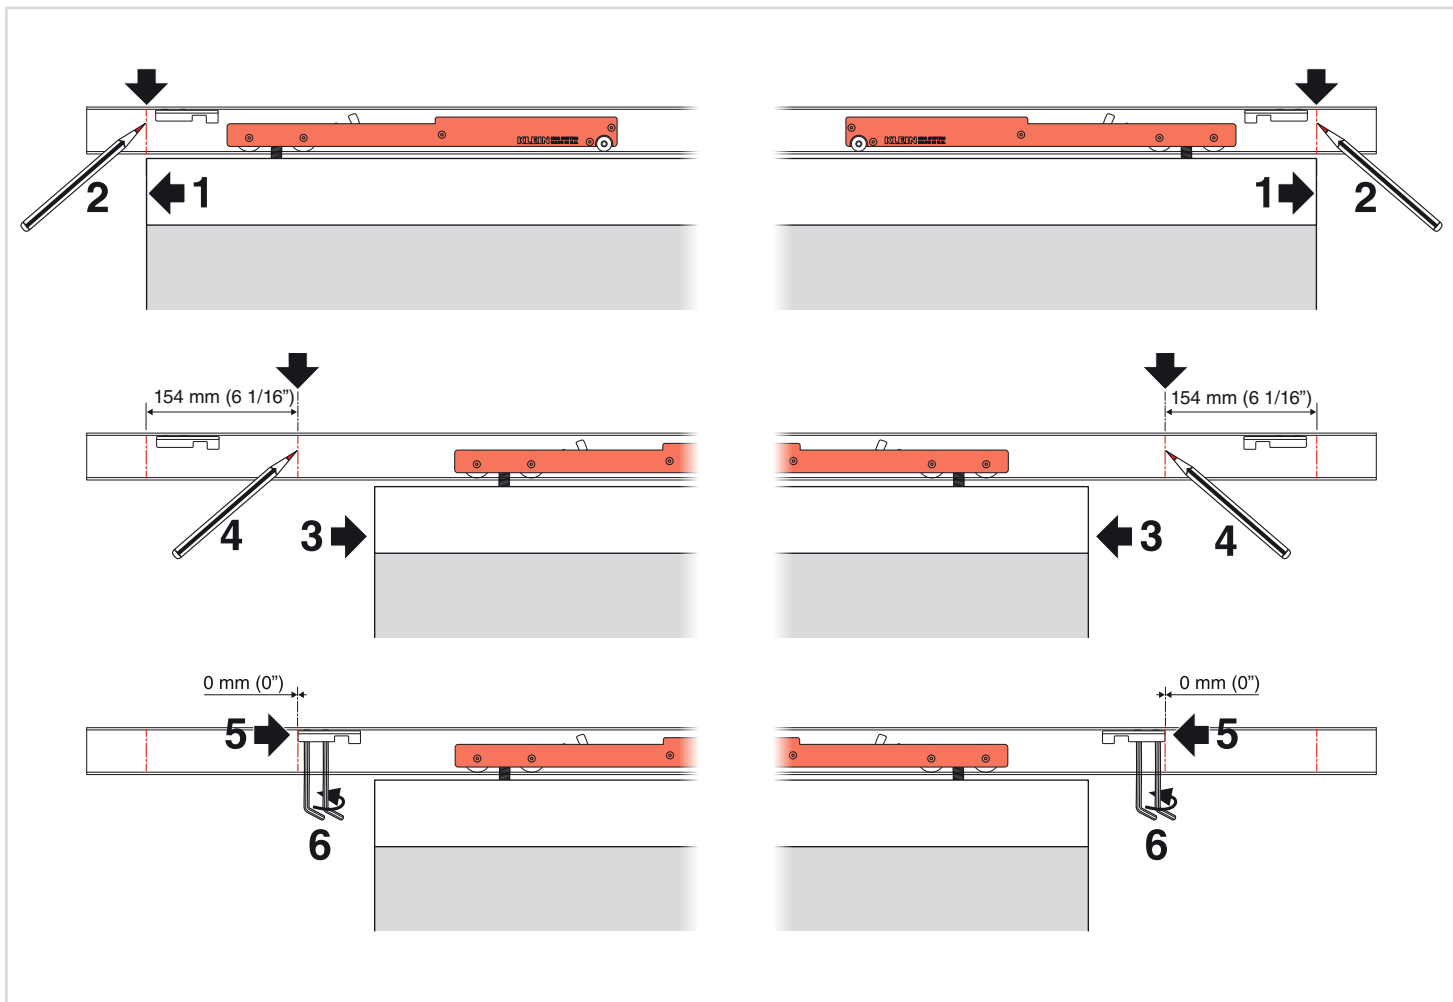

Instrucciones / Instructions / Anweisungen / Instructions

LITE GLASS+ KSC

KLEIN[®]

CON SOPORTE A PARED
WITH WALL BRACKET

CON PERFIL SOPORTE A PARED
WITH WALL MOUNTED TRACK

LITE GLASS+ TOP

3 COLOCACIÓN DE LOS KSC / KSC INSTALL

4 MONTAJE DEL PERFIL Y DEL GUIADOR / UPPER TRACK AND GUIDE MOUNTING

COLOCACIÓN DEL GUIADOR / GUIDE INSTALL

5 COLOCACIÓN DE LAS MORDAZAS / CLAMP INSTALL

6 COLOCACIÓN DE LA PUERTA / DOOR MOUNTING

7 AJUSTE DEL PERNO / BOLT ADJUSTMENT

8 AJUSTE GUIADOR Y COLOCACIÓN TIRADOR GUIDE ADJUSTMENT AND HANDLE INSTALL

9 AJUSTE DE LOS KSC / KSC ADJUSTMENT

10 COLOCACIÓN DE LA GALERÍA FRONTAL Y TAPAS DE LAS MORDAZAS VALANCE AND END CAPS FOR CLAMPS INSTALL

11 COLOCACIÓN DE LAS TAPAS LATERALES PF. LITE+ / END CAPS FOR LITE+ TRACKS

KLEIN®

KLEIN EUROPE - Edificio KLEIN, Polígono Industrial Can Cuyás, N-150 Km.1
08110 Montcada i Reixac (Barcelona-Spain)
Tel.: (+34) 935 751 010 - Fax: (+34) 935 760 109 - +INFO: www.klein-europe.com