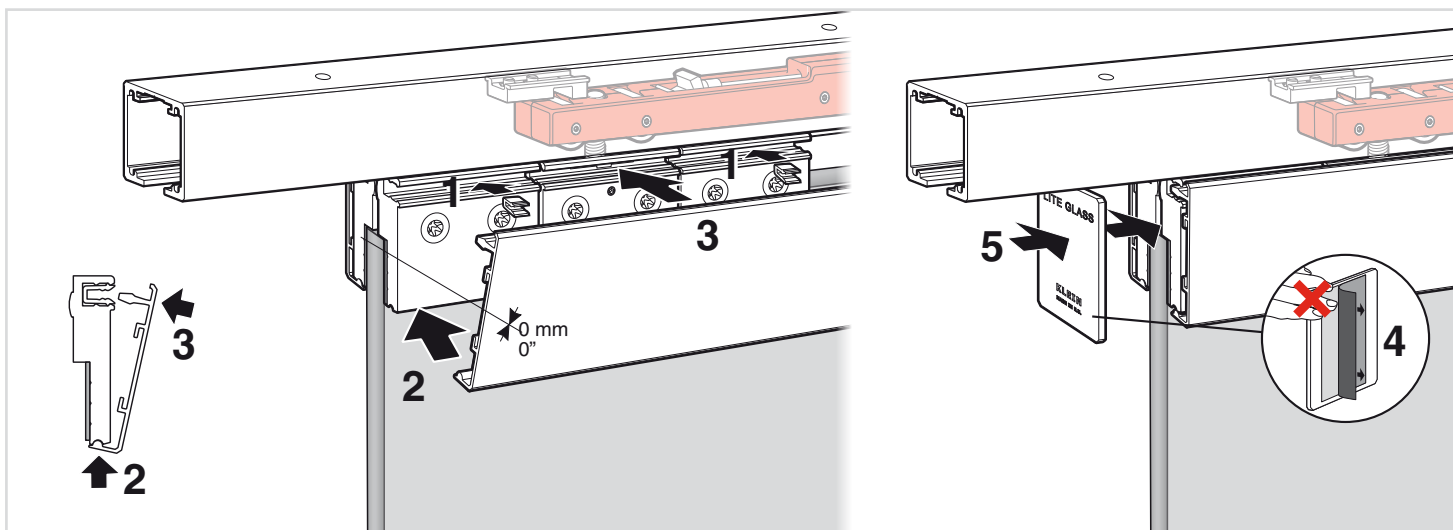

Instrucciones / Instructions / Anweisungen / Instructions

LITE GLASS+ KSC

KLEIN[®]

CON SOPORTE A PARED
WITH WALL BRACKET

CON PERFIL SOPORTE A PARED
WITH WALL MOUNTED TRACK

LITE GLASS+ TOP

3 COLOCACIÓN DE LOS KSC / KSC INSTALL

4 MONTAJE DEL PERFIL Y DEL GUIADOR / UPPER TRACK AND GUIDE MOUNTING

COLOCACIÓN DEL GUIADOR / GUIDE INSTALL

5 COLOCACIÓN DE LAS MORDAZAS / CLAMP INSTALL

6 COLOCACIÓN DE LA PUERTA / DOOR MOUNTING

7 AJUSTE DEL PERNO / BOLT ADJUSTMENT

8 AJUSTE GUIADOR Y COLOCACIÓN TIRADOR GUIDE ADJUSTMENT AND HANDLE INSTALL

9 AJUSTE DE LOS KSC / KSC ADJUSTMENT

10 COLOCACIÓN DE LA GALERÍA FRONTAL Y TAPAS DE LAS MORDAZAS VALANCE AND END CAPS FOR CLAMPS INSTALL