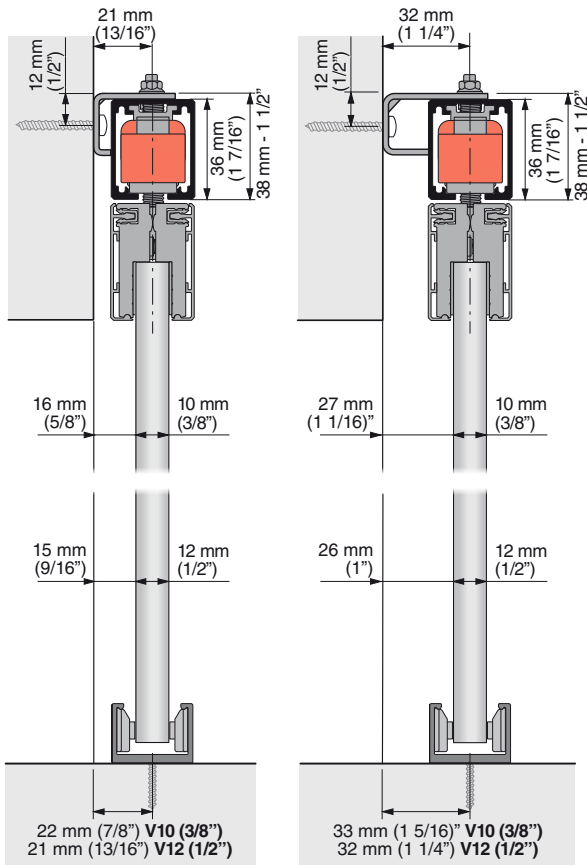

Instrucciones / Instructions / Anweisungen / Instructions

LITE GLASS+ KSC

KLEIN[®]

CON SOPORTE A PARED
WITH WALL BRACKET

CON PERFIL SOPORTE A PARED
WITH WALL MOUNTED TRACK

LITE GLASS+ TOP

3 COLOCACIÓN DE LOS KSC / KSC INSTALL

4 MONTAJE DEL PERFIL Y DEL GUIADOR / UPPER TRACK AND GUIDE MOUNTING

COLOCACIÓN DEL GUIADOR / GUIDE INSTALL

5 COLOCACIÓN DE LAS MORDAZAS / CLAMP INSTALL

6 COLOCACIÓN DE LA PUERTA / DOOR MOUNTING

7 AJUSTE DEL PERNO / BOLT ADJUSTMENT