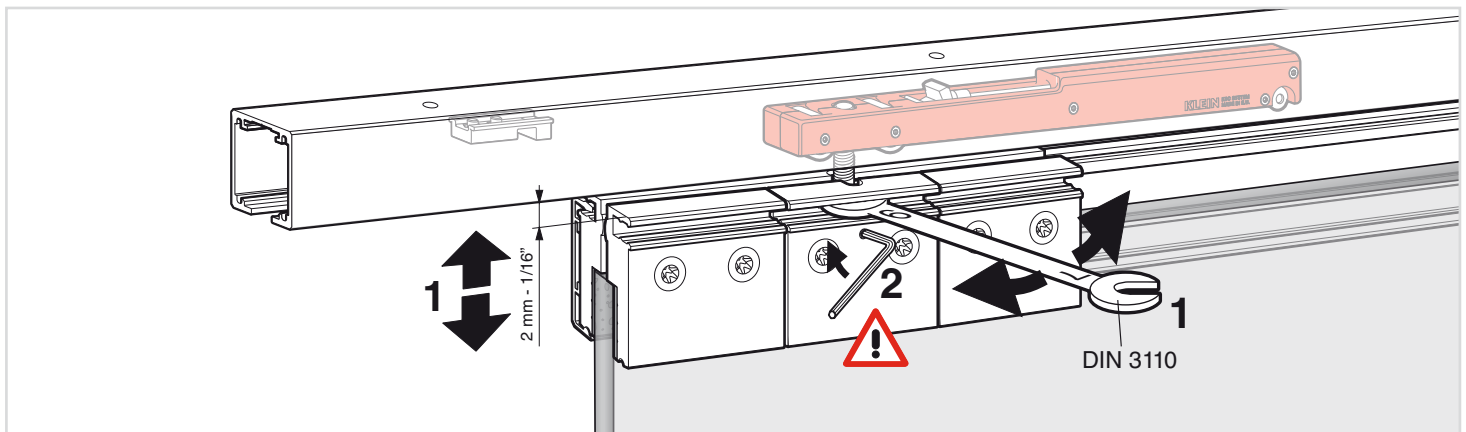

Instrucciones / Instructions / Anweisungen / Instructions

LITE GLASS+ KSC

KLEIN[®]

CON SOPORTE A PARED
WITH WALL BRACKET

CON PERFIL SOPORTE A PARED
WITH WALL MOUNTED TRACK

LITE GLASS+ TOP

3 COLOCACIÓN DE LOS KSC / KSC INSTALL

4 MONTAJE DEL PERFIL Y DEL GUIADOR / UPPER TRACK AND GUIDE MOUNTING

COLOCACIÓN DEL GUIADOR / GUIDE INSTALL

5 COLOCACIÓN DE LAS MORDAZAS / CLAMP INSTALL

6 COLOCACIÓN DE LA PUERTA / DOOR MOUNTING

7 AJUSTE DEL PERNO / BOLT ADJUSTMENT