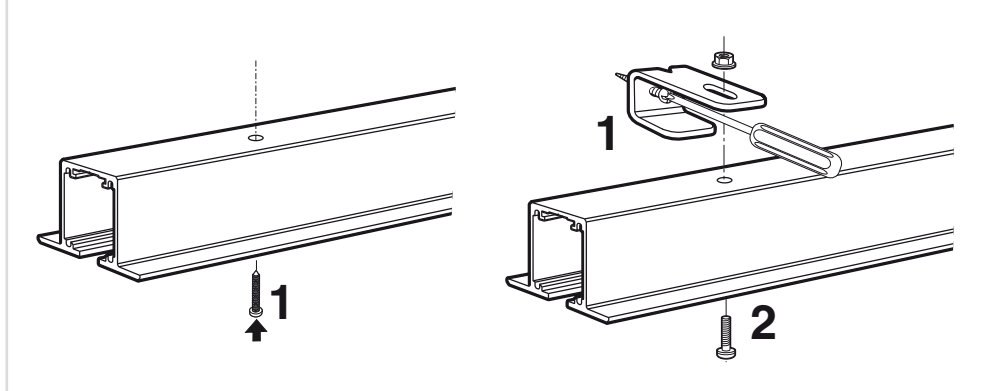

Instrucciones / Instructions / Anweisungen / Instructions

LITE GLASS+ KSC

KLEIN[®]

CON SOPORTE A PARED
WITH WALL BRACKET

CON PERFIL SOPORTE A PARED
WITH WALL MOUNTED TRACK

LITE GLASS+ TOP

3 COLOCACIÓN DE LOS KSC / KSC INSTALL

4 MONTAJE DEL PERFIL Y DEL GUIADOR / UPPER TRACK AND GUIDE MOUNTING

COLOCACIÓN DEL GUIADOR / GUIDE INSTALL

5 COLOCACIÓN DE LAS MORDAZAS / CLAMP INSTALL

6 COLOCACIÓN DE LA PUERTA / DOOR MOUNTING

7 AJUSTE DEL PERNO / BOLT ADJUSTMENT