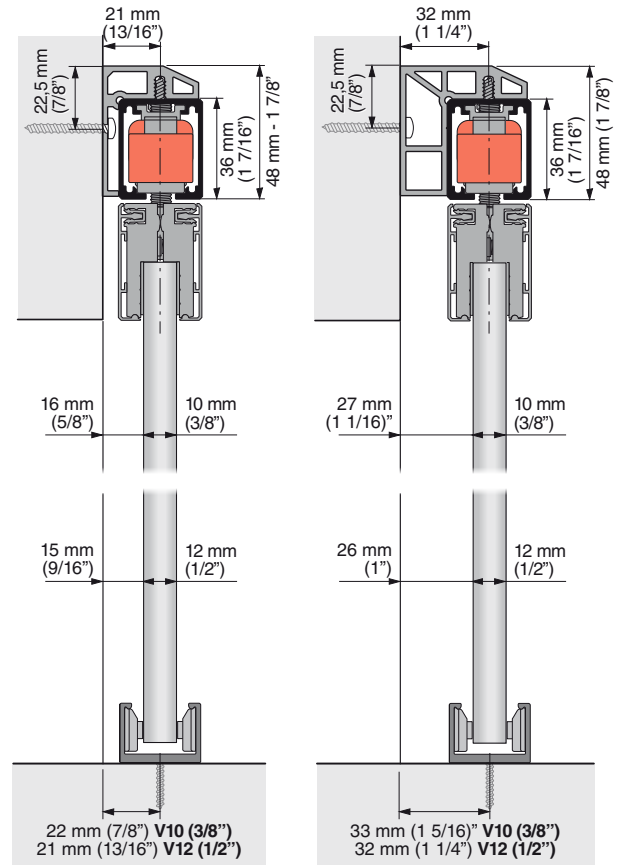

Instrucciones / Instructions / Anweisungen / Instructions

LITE GLASS+ KSC

KLEIN[®]

CON SOPORTE A PARED
WITH WALL BRACKET

CON PERFIL SOPORTE A PARED
WITH WALL MOUNTED TRACK

LITE GLASS+ TOP

3 COLOCACIÓN DE LOS KSC / KSC INSTALL

4 MONTAJE DEL PERFIL Y DEL GUIADOR / UPPER TRACK AND GUIDE MOUNTING

COLOCACIÓN DEL GUIADOR / GUIDE INSTALL

5 COLOCACIÓN DE LAS MORDAZAS / CLAMP INSTALL

6 COLOCACIÓN DE LA PUERTA / DOOR MOUNTING

7 AJUSTE DEL PERNO / BOLT ADJUSTMENT