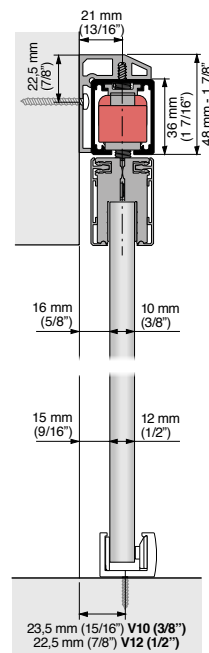

Els nostres amortidors hidràulics d'última generació i molles múltiples asseguren un funcionament òptim. Admet fulles des de 75 cm.

LITE GLASS +

LITE GLASS + TOP

LITE GLASS+

LITE GLASS+ TOP

REFERENCIAS / REFERENCES / REFERÈNCIES / REFERÈNCIES