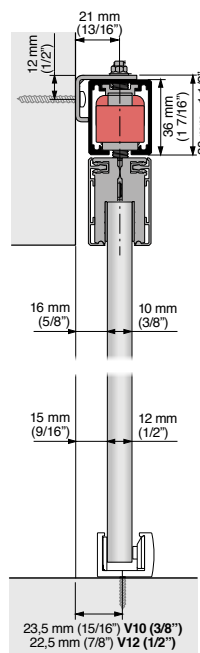

Els nostres amortidors hidràulics d'última generació i molles múltiples asseguren un funcionament òptim. Admet fulles des de 75 cm.

LITE GLASS +

LITE GLASS + TOP

LITE GLASS+

LITE GLASS+ TOP

REFERENCIAS / REFERENCES / REFERÈNCIES / REFERÈNCIES