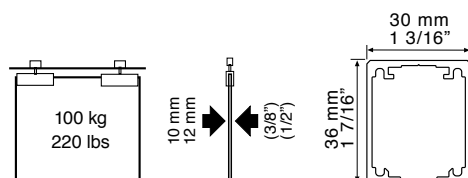

Our cutting-edge hydraulic dampers with multiple springs ensure optimum performance. Allows for panes starting at 75 cm.

CAT

LITE GLASS+: sistema per a porta única corredissa o per a aplicacions de portes paral·lels de vidre. Pot ser instal·lat a la paret o al sostre amb perfil encastat o vist. Ideal en aplicacions per a armaris i portes de pas.

- Instal·lació encastada o instal·lació a paret o a sostre amb perfil i galeria vistos.
- Muntatge ràpid i intuïtiu per a una execució eficient:
  - Accés directe al mecanisme de frenada i al sistema de regulació.
  - Sistema encastat al sostre fals: muntatge en dues fases per a una instal·lació fàcil.
- Disseny net i elegant.
- Absència de guies al terra per alliberar la zona de pas.
- Vidre de 10 o 12 mm, fins a 100 Kg.
- Perfil i galeria embel·lidora d'alumini anoditzat Silver, Negre i Bronze.
- Lliscament silenciós i amb un mínim d'esforç gràcies al sistema de rodaments.
- Tancament suau i sense cops.
- Garantia KLEIN® de 5 anys.
- Mecanismes de frenada de la porta: KSC, Klein Soft Closing, detenció suau controlada. Sistema opcional.

Els nostres amortidors hidràulics d'última generació i molles múltiples asseguren un funcionament òptim. Admet fulles des de 75 cm.

LITE GLASS +