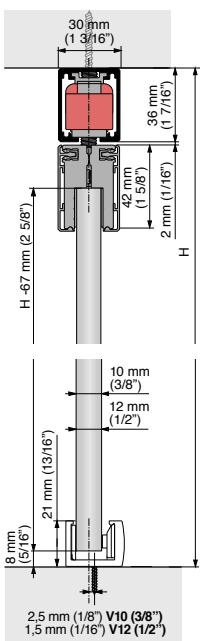

Els nostres amortidors hidràulics d'última generació i molles múltiples asseguren un funcionament òptim. Admet fulles des de 75 cm.

LITE GLASS +

LITE GLASS + TOP

LITE GLASS+

LITE GLASS+ TOP

REFERENCIAS / REFERENCES / REFERÈNCIES / REFERÈNCIES