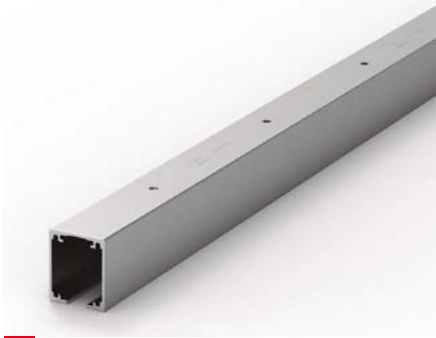

REFERENCIAS / REFERENCES / REFERÈNCIES / REFERÈNCIES

A