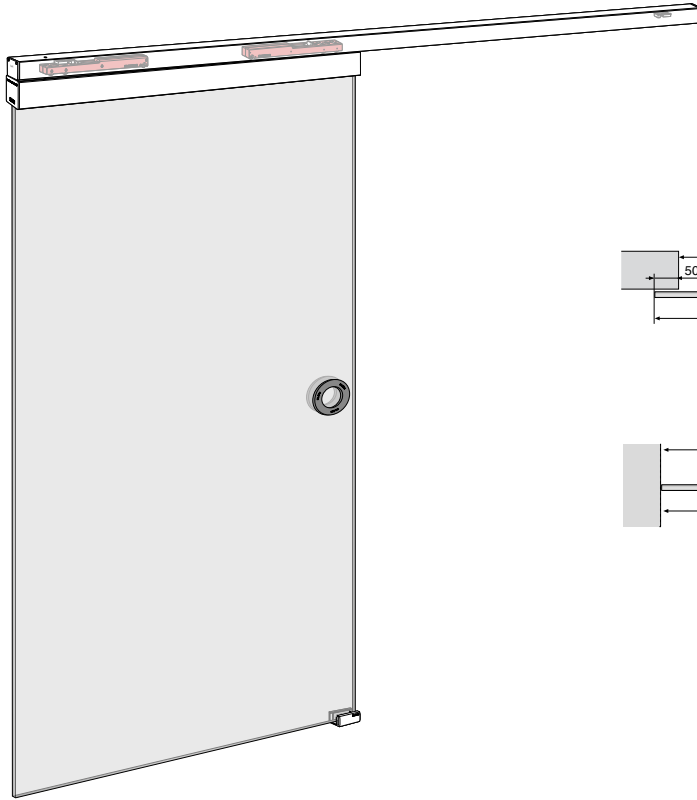

LITE GLASS+