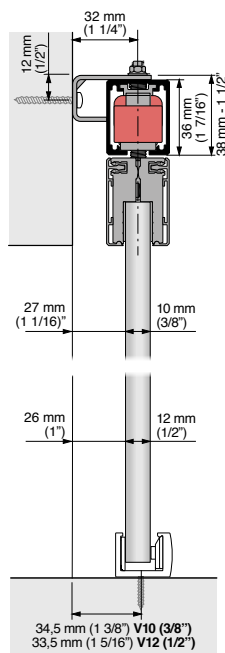

Els nostres amortidors hidràulics d'última generació i molles múltiples asseguren un funcionament òptim. Admet fulles des de 75 cm.

LITE GLASS +

LITE GLASS + TOP

LITE GLASS+

LITE GLASS+ TOP

REFERENCIAS / REFERENCES / REFERÈNCIES / REFERÈNCIES