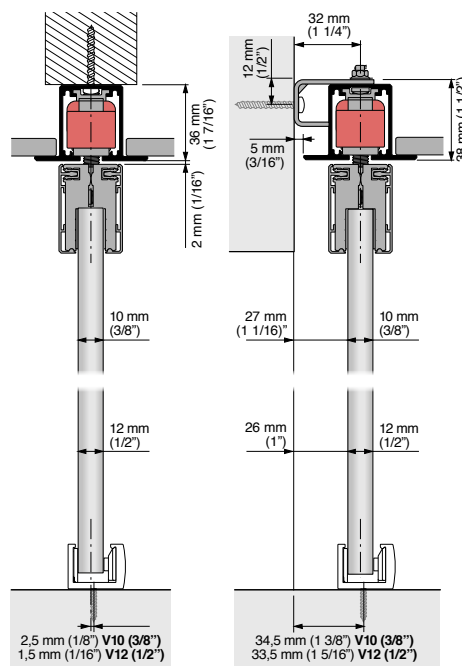

Els nostres amortidors hidràulics d'última generació i molles múltiples asseguren un funcionament òptim. Admet fulles des de 75 cm.

LITE GLASS +

LITE GLASS + TOP

LITE GLASS+

LITE GLASS+ TOP

REFERENCIAS / REFERENCES / REFERÈNCIES / REFERÈNCIES