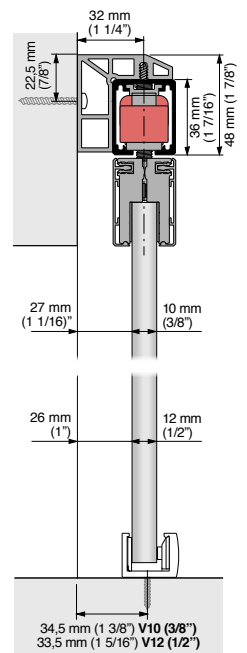

Els nostres amortidors hidràulics d'última generació i molles múltiples asseguren un funcionament òptim. Admet fulles des de 75 cm.

LITE GLASS +

LITE GLASS + TOP

LITE GLASS+

LITE GLASS+ TOP

REFERENCIAS / REFERENCES / REFERÈNCIES / REFERÈNCIES