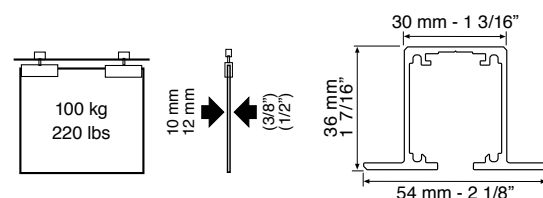

LITE GLASS + TOP