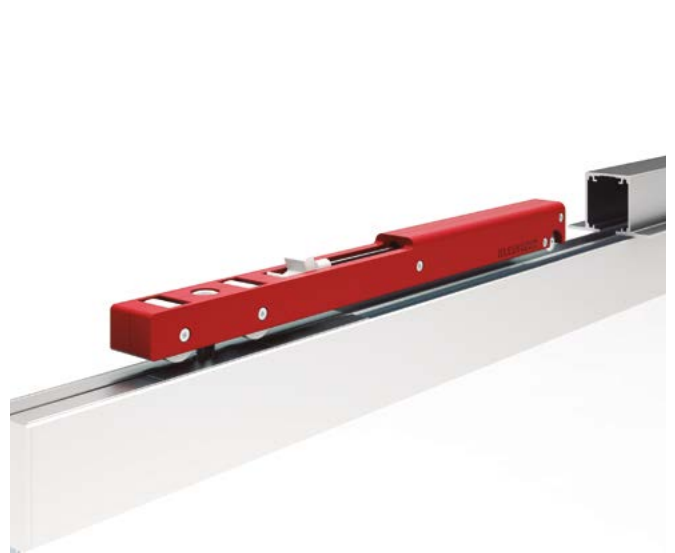

LITE GLASS+

SILVER

BRONZE

BLACK

LITE GLASS+ TOP

KSC

ESP

LITE GLASS+: sistema para puerta única corredera o para aplicaciones de puertas paralelas, de vidrio. Puede ser instalado a pared o a techo, con perfil empotrado o visto. Ideal en aplicaciones para armarios y puertas de paso.

- Instalación empotrada o instalación a pared o a techo con perfil y galería vistos.
- Montaje rápido e intuitivo para una ejecución eficiente:
 - Acceso directo al mecanismo de frenado y al sistema de regulación.
 - Sistema empotrado a falso techo: montaje en dos fases para una instalación fácil.
- Diseño limpio y elegante.
- Ausencia de rieles en el suelo para liberar la zona de paso.
- Vidrio de 10 o 12 mm, hasta 100 Kg.
- Perfil y galería embellecedora de aluminio anodizado Silver, Negro y Bronce.
- Deslizamiento silencioso y con mínimo esfuerzo gracias a su sistema de rodamientos.
- Cierre suave y sin golpes.
- Garantía KLEIN® 5 años.
- Sistema de frenado de la puerta: KSC, Klein Soft Closing, detención suave controlada. Sistema opcional.

- Instalação embutida ou instalação em parede ou em teto com perfil e galeria à vista.
- Montagem rápida e intuitiva para uma execução eficiente:
 - Acesso direto ao mecanismo de travagem e ao sistema de regulação.
 - Sistema embutido em teto falso: montagem em duas fases para uma instalação fácil.
- Design limpo e elegante.
- Ausência de calhas no chão para libertar a zona de passagem.
- Vidro de 10 ou 12 mm, até 100 kg.
- Perfil e galeria de embelezamento de alumínio anodizado Silver, Preto e Bronze.
- Deslize silencioso e com mínimo esforço graças ao seu sistema de rolamentos.
- Fecho suave e sem solavancos.
- Garantia KLEIN® 5 anos.
- Sistema de travagem da porta: KSC, Klein Soft Closing, fecho suave controlado. Sistema opcional.