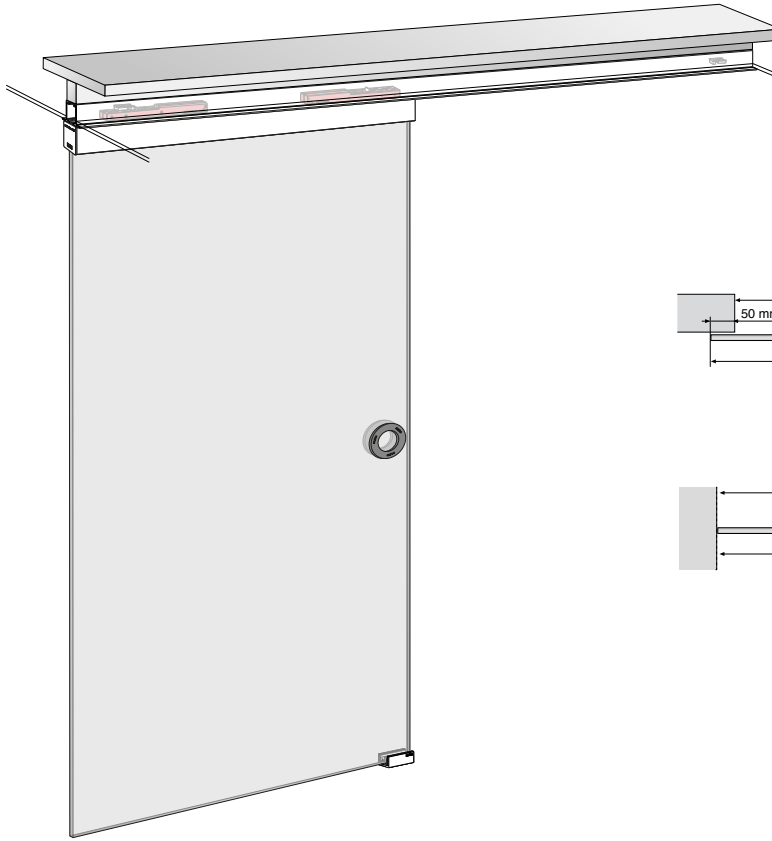

LITE GLASS+ TOP