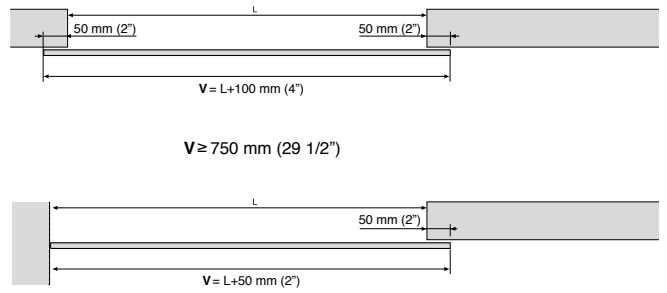

Els nostres amortidors hidràulics d'última generació i molles múltiples asseguren un funcionament òptim. Admet fulles des de 75 cm.

LITE GLASS +

LITE GLASS + TOP

LITE GLASS+

LITE GLASS+ TOP

REFERENCIAS / REFERENCES / REFERÈNCIES / REFERÈNCIES