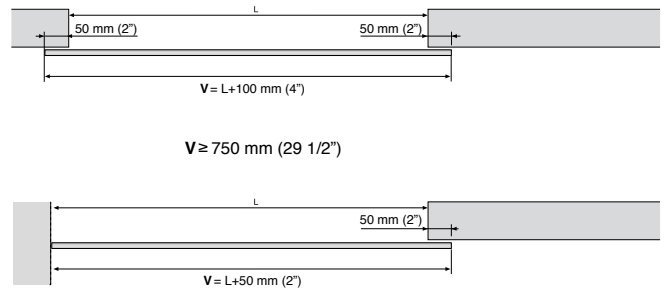

Els nostres amortidors hidràulics d'última generació i molles múltiples asseguren un funcionament òptim. Admet fulles des de 75 cm.

LITE GLASS +

LITE GLASS + TOP

LITE GLASS+

LITE GLASS+ TOP

REFERENCIAS / REFERENCES / REFERÈNCIES / REFERÈNCIES