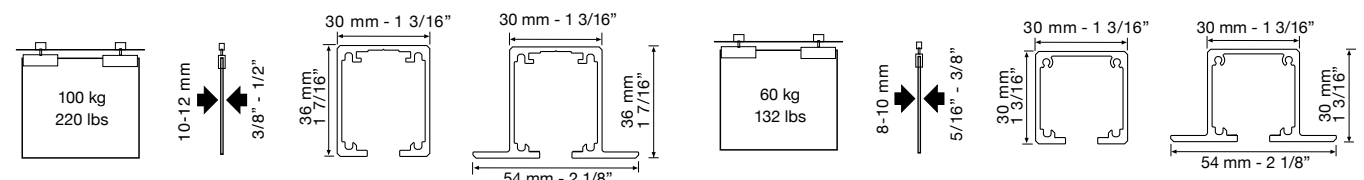

LITE Glass Top Empotrado/Recessed/Embutido/Empotrat

LITE Glass Paralelas/By pass/Paralelas/Paral-eles

LITE GLASS 100

LITE GLASS 100 TOP

LITE GLASS 60

LITE GLASS 60 TOP

CAT

Lite Glass és un sistema per a portes corredisses de vidre que genera una llum de pas òptima per a qualsevol projecte i que associa qualitat, disseny i facilitat d'instal·lació.