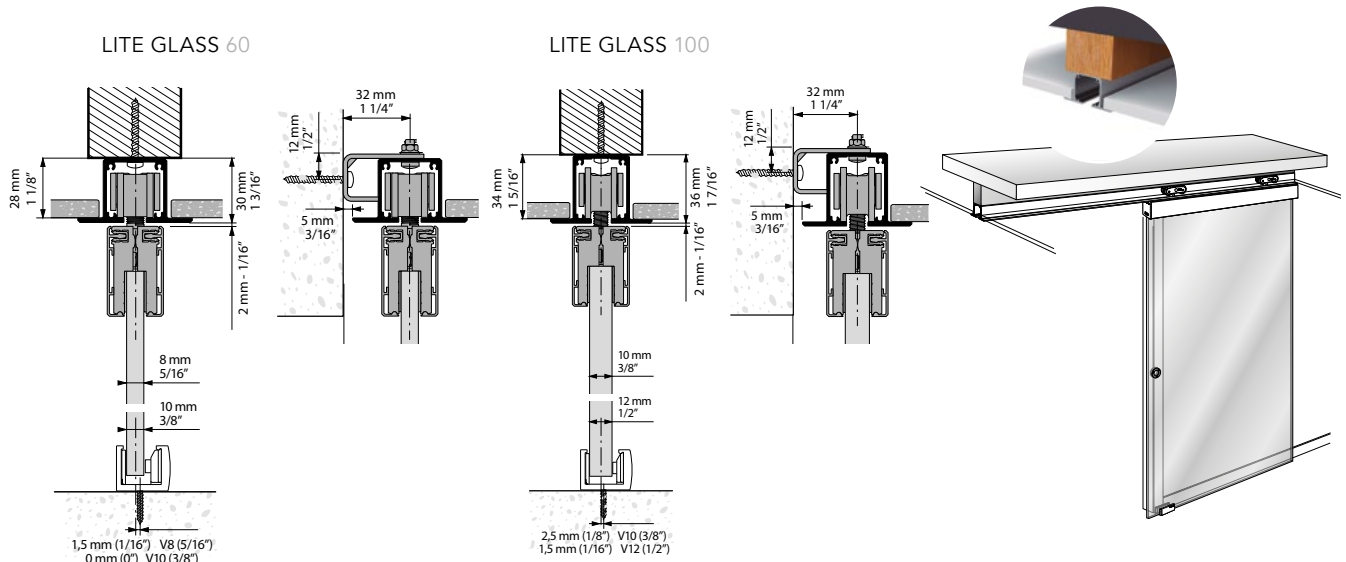

POR

O Lite Glass é um sistema para portas de correr de vidro que gera uma luz de passagem ótima para qualquer obra associando qualidade, design e facilidade de instalação.

- Versatilidade de aplicações com integração máxima em qualquer espaço (instalação em parede, em teto com o perfil de alumínio à vista ou embutido com o perfil TOP).
- Rolamentos de esferas "Full Ball Bearing" fabricados na KLEIN (sistema testado em mais de 100 000 ciclos, de acordo com a norma EN1527).
- Perfil e galeria embelezadora de alumínio anodizado "Silver" (AA10 ISO 7599, 10 micras) para um acabamento muito elegante.
- Para folhas até 100 kg com vidros de 8, 10 ou 12 mm.

LITE Glass Top Empotrado/Recessed/Embutido/Empotrat