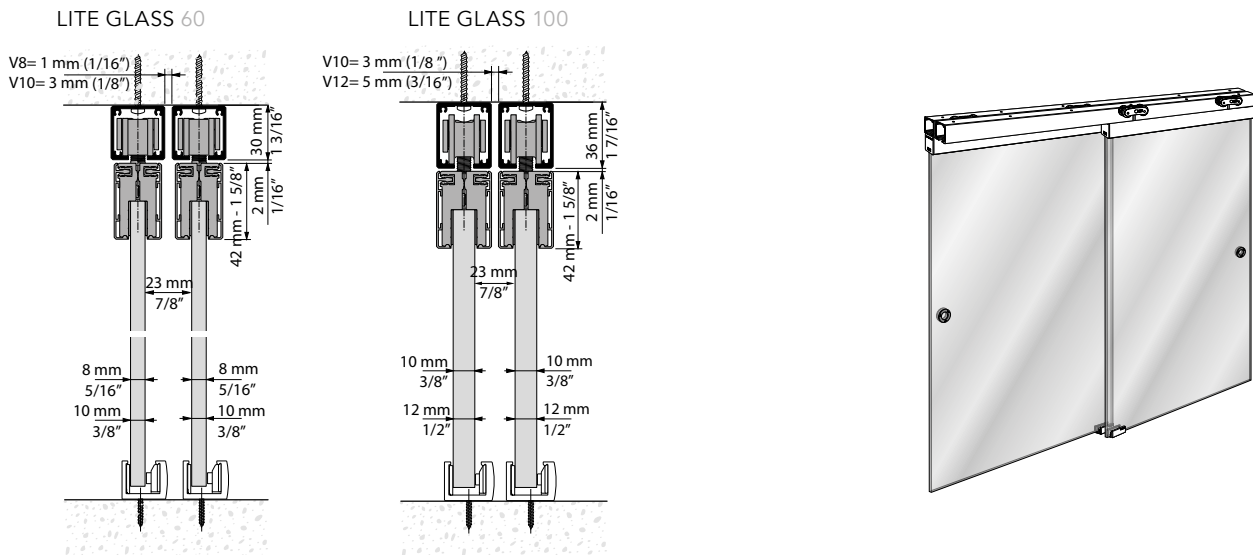

LITE Glass Paralelas/By pass/Paralelas/Paral-eles