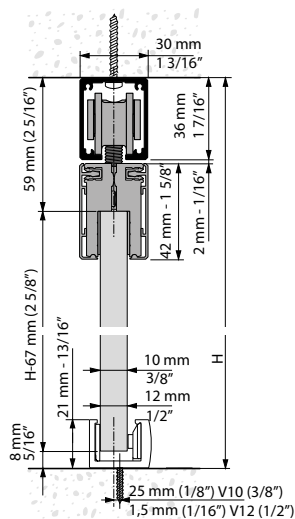

LITE GLASS 100