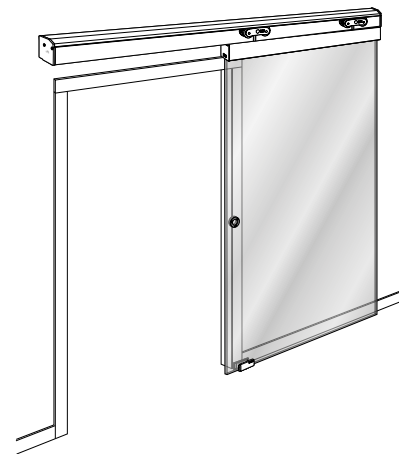

ESP

Lite Glass es un sistema para puertas correderas de vidrio que genera una luz de paso óptima para cualquier obra asociando calidad, diseño y facilidad de instalación.

- Versatilidad de aplicaciones con integración máxima en cualquier espacio (instalación a pared, a techo con el perfil de aluminio visto o empotrado con el perfil TOP).
- Rodamientos de bolas "Full Ball Bearing" made in KLEIN (sistema testado más de 100.000 ciclos según norma EN1527).
- Perfil y galería embellecedora de aluminio anodizado "Silver" (AA10 ISO 7599, 10 micras) para un acabado muy elegante.
- Para hojas hasta 100 Kg. con vidrios de 8, 10 ó 12 mm.

ENG

Lite Glass is the new system for sliding glass doors designed to create an optimal clear opening in every use, combining quality and easiness of installation.

- Installation's flexibility with wall, ceiling mounted, exposed or recessed track with TOP version.
- "Full Ball Bearing" rollers "made in KLEIN" for maximum quality control. (Systems tested over 100.000 cycles as per EN 1527 standard).
- Upper track and clamps fascia have an elegant SILVER anodized aluminum finish (AA10 ISO 7599, 10 microns).
- Holds 8, 10 or 12 mm. glass thickness for doors up to 100kg.

LITE Glass Pared/Wall/Parede/Paret

LITE GLASS 60

LITE GLASS 100

LITE Glass Techo/Ceiling/Teto/Sostre

LITE GLASS 60

LITE GLASS 100

POR

O Lite Glass é um sistema para portas de correr de vidro que gera uma luz de passagem ótima para qualquer obra associando qualidade, design e facilidade de instalação.