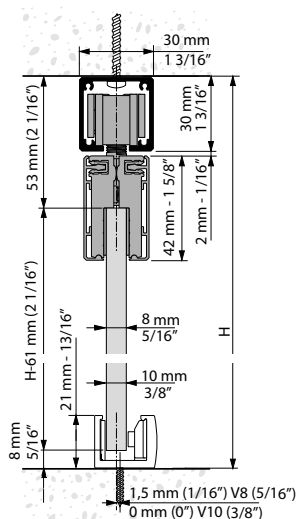

LITE Glass Techo/Ceiling/Teto/Sostre

LITE GLASS 60