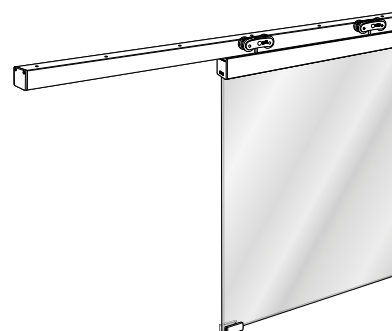

KLEIN®

Sistema de puertas correderas
Sliding doors system
Sistema de portas de correr
Sistema de portes corredisses

LITE GLASS 60/100

Interiorismo Vidrio
Interior Design Glass
Design de Interiores de Vidro
Interiorisme Vidre

ESP

Lite Glass es un sistema para puertas correderas de vidrio que genera una luz de paso óptima para cualquier obra asociando calidad, diseño y facilidad de instalación.

- Versatilidad de aplicaciones con integración máxima en cualquier espacio (instalación a pared, a techo con el perfil de aluminio visto o empotrado con el perfil TOP).
- Rodamientos de bolas "Full Ball Bearing" made in KLEIN (sistema testado más de 100.000 ciclos según norma EN1527).
- Perfil y galería embellecedora de aluminio anodizado "Silver" (AA10 ISO 7599, 10 micras) para un acabado muy elegante.
- Para hojas hasta 100 Kg. con vidrios de 8, 10 ó 12 mm.

ENG

Lite Glass is the new system for sliding glass doors designed to create an optimal clear opening in every use, combining quality and easiness of installation.

- Installation's flexibility with wall, ceiling mounted, exposed or recessed track with TOP version.
- "Full Ball Bearing" rollers "made in KLEIN" for maximum quality control. (Systems tested over 100.000 cycles as per EN 1527 standard).
- Upper track and clamps fascia have an elegant SILVER anodized aluminum finish (AA10 ISO 7599, 10 microns).
- Holds 8, 10 or 12 mm. glass thickness for doors up to 100kg.

LITE Glass Pared/Wall/Parede/Paret

LITE GLASS 60

LITE GLASS 100

LITE Glass Techo/Ceiling/Teto/Sostre

LITE GLASS 60

LITE GLASS 100

POR

O Lite Glass é um sistema para portas de correr de vidro que gera uma luz de passagem ótima para qualquer obra associando qualidade, design e facilidade de instalação.