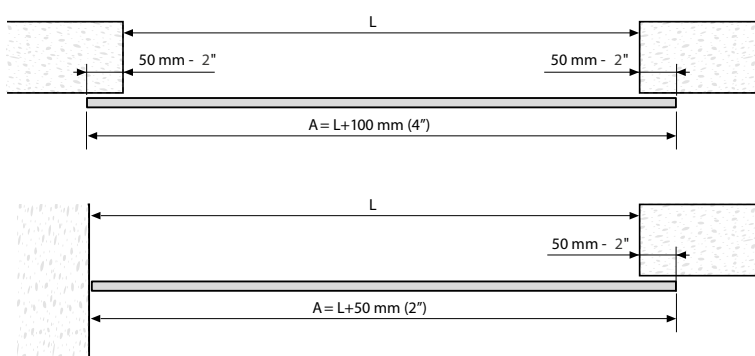

ESP

Lite Glass es un sistema para puertas correderas de vidrio que genera una luz de paso óptima para cualquier obra asociando calidad, diseño y facilidad de instalación.

- Versatilidad de aplicaciones con integración máxima en cualquier espacio (instalación a pared, a techo con el perfil de aluminio visto o empotrado con el perfil TOP).
- Rodamientos de bolas "Full Ball Bearing" made in KLEIN (sistema testado más de 100.000 ciclos según norma EN1527).
- Perfil y galería embellecedora de aluminio anodizado "Silver" (AA10 ISO 7599, 10 micras) para un acabado muy elegante.
- Para hojas hasta 100 Kg. con vidrios de 8, 10 ó 12 mm.

ENG

Lite Glass is the new system for sliding glass doors designed to create an optimal clear opening in every use, combining quality and easiness of installation.

- Installation's flexibility with wall, ceiling mounted, exposed or recessed track with TOP version.
- "Full Ball Bearing" rollers "made in KLEIN" for maximum quality control. (Systems tested over 100.000 cycles as per EN 1527 standard).
- Upper track and clamps fascia have an elegant SILVER anodized aluminum finish (AA10 ISO 7599, 10 microns).
- Holds 8, 10 or 12 mm. glass thickness for doors up to 100kg.