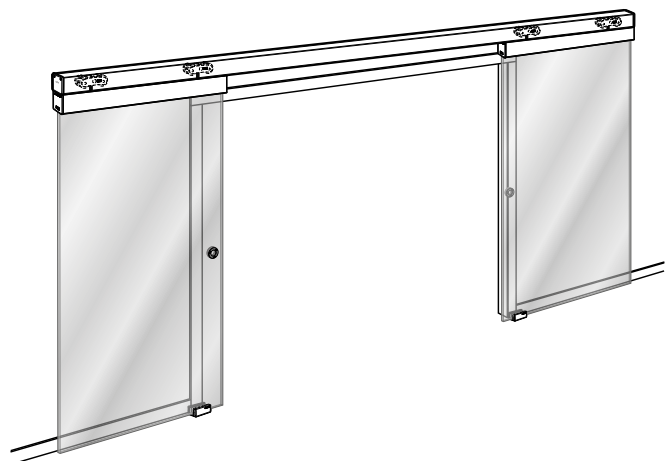

ENG

Lite Glass is the new system for sliding glass doors designed to create an optimal clear opening in every use, combining quality and easiness of installation.

- Installation's flexibility with wall, ceiling mounted, exposed or recessed track with TOP version.
- "Full Ball Bearing" rollers "made in KLEIN" for maximum quality control. (Systems tested over 100.000 cycles as per EN 1527 standard).
- Upper track and clamps fascia have an elegant SILVER anodized aluminum finish (AA10 ISO 7599, 10 microns).
- Holds 8, 10 or 12 mm. glass thickness for doors up to 100kg.

LITE Glass Pared/Wall/Parede/Paret

LITE GLASS 60

LITE GLASS 100

LITE Glass Techo/Ceiling/Teto/Sostre

LITE GLASS 60

LITE GLASS 100

POR

O Lite Glass é um sistema para portas de correr de vidro que gera uma luz de passagem ótima para qualquer obra associando qualidade, design e facilidade de instalação.

- Versatilidade de aplicações com integração máxima em qualquer espaço (instalação em parede, em teto com o perfil de alumínio à vista ou embutido com o perfil TOP).
- Rolamentos de esferas "Full Ball Bearing" fabricados na KLEIN (sistema testado em mais de 100 000 ciclos, de acordo com a norma EN1527).
- Perfil e galeria embelezadora de alumínio anodizado "Silver" (AA10 ISO 7599, 10 micras) para um acabamento muito elegante.
- Para folhas até 100 kg com vidros de 8, 10 ou 12 mm.

LITE Glass Top Empotrado/Recessed/Embutido/Empotrat

LITE Glass Paralelas/By pass/Paralelas/Paral-eles

LITE GLASS 100

LITE GLASS 100 TOP

LITE GLASS 60

LITE GLASS 60 TOP

CAT

Lite Glass és un sistema per a portes corredisses de vidre que genera una llum de pas òptima per a qualsevol projecte i que associa qualitat, disseny i facilitat d'instal·lació.