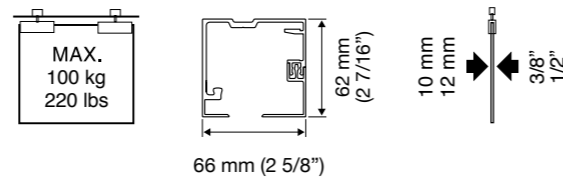

UNIKGLASS+ 150

UNIKGLASS+ 50

UNIKGLASS+ 100

UNIKGLASS+ 150

- **KSC** Unikglass+ 50/100V ≥ 800 mm (31 1/2")
- **KSC** Unikglass+ 150 V ≥ 1000 mm (39")

Empotrado / Recessed / Embutido / Encastat

CON DINTEL / WITH LINTEL / COM DINTEL / AMB LLINDA