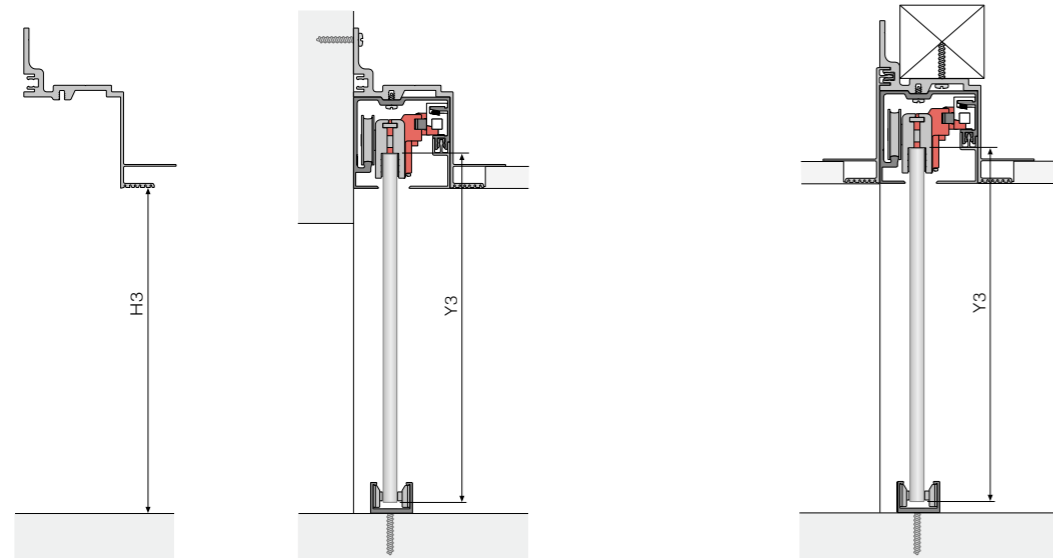

UNIKGLASS+ 50/100

$Y3 = H3 + 16 \text{ mm (5/8")}$