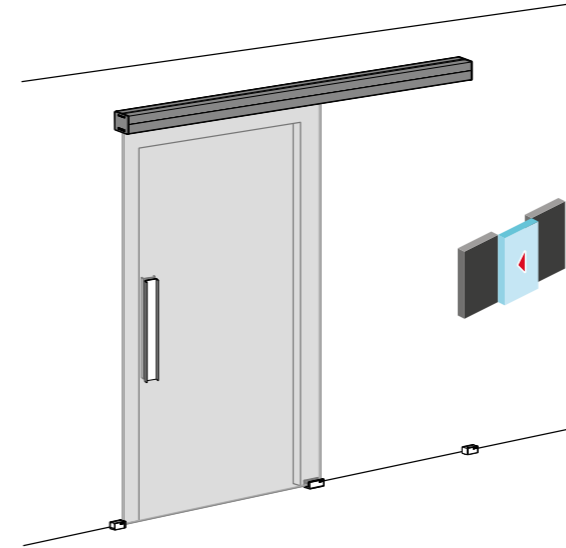

Sistemas testados até 100.000 ciclos, conforme a norma EN1527.

*Válido para produtos UNIKGLASS+ 50 e 100 /
Vàlid pels productes UNIKGLASS+ 50 i 100

CAT

Unikglass+: un perfil de disseny sobri guia una única fulla mòbil de vidre. Pot amagar-se al sostre fals per a un efecte absolutament minimalista. És un sistema sense marc i sense barrera arquitectònica al paviment. Permet un muntatge fàcil, totalment intuïtiu.

- Perfil vist o ocult, instal·lat a paret, sostre i sostre fals, amb o sense llinda.
- Perfil especial per a sostre fals, amb aletes amagades per a una màxima integració arquitectònica.
- Nova mordassa: centralitza totes les prestacions del sistema: regulació en alçada, activació del mecanisme de frenada i dispositiu antidescaivament.
- Muntatge ràpid i intuïtiu per a una execució eficient:
  - Accés directe a la mordassa.
  - Sistema encastat al sostre fals: muntatge en dues fases per a una instal·lació fàcil.
- Vidre de 8, 10 o 12 mm, fins a 150 kg per fulla.
- Regulació de l'alçada de +/- 3 mm.*
- Perfil d'alumini anoditzat Silver, Negre i Bronze.
- Lliscament silencios amb un mínim d'esforç.
- Garantia KLEIN® de 5 anys.
- Opcions de frenada de la porta:
  - **KSC, Klein Soft Closing:** Detenció suau controlada.
  - **KBS, Klein Brake System:** Topall amb fre amortidor. De sèrie en tota la gamma.*

Sistemes provats fins a 100.000 cicles segons la norma EN1527.

Visto / Exposed / À vista / Vist

PARED / WALL / PAREDE / PARET