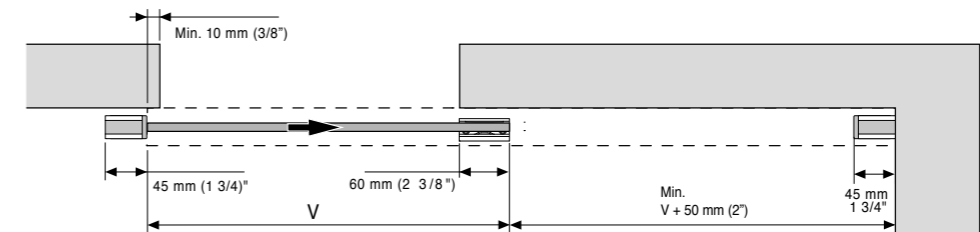

UNIKGLASS+ 150

UNIKGLASS+ 50

UNIKGLASS+ 100

UNIKGLASS+ 150

- **KSC** Unikglass+ 50/100V ≥ 800 mm (31 1/2")
- **KSC** Unikglass+ 150 V ≥ 1000 mm (39")

Empotrado / Recessed / Embutido / Encastat

CON DINTEL / WITH LINTEL / COM DINTEL / AMB LLINDA