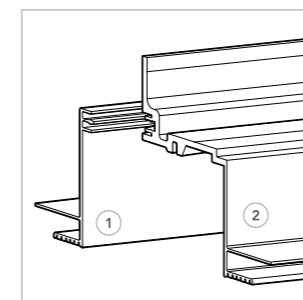

SIN DINTEL / WITHOUT LINTEL / SEM DINTEL / SENSE LLINDA

UNIKGLASS+ 150

$Y3 = H3 + 27 \text{ mm (1 1/16")}$

KSC Unikglass+ 150 KSC V ≥ 1000 mm (39") KSC

Especificaciones sin dintel / Without lintel specifications / Especificacions sense llinda / Especificações sem dintel

En las instalaciones Unikglass+ Sin Dintel la galería del perfil a falso techo medirá la mitad del perfil principal.

In Without Lintel Unikglass+ installations the false ceiling profile gallery will measure half of the main profile.