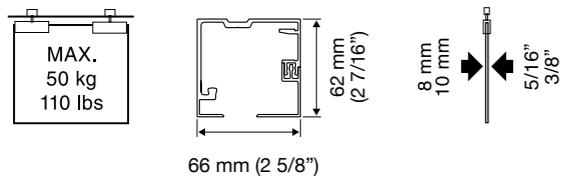

UNIKGLASS+ 150

UNIKGLASS+ 50

UNIKGLASS+ 100

UNIKGLASS+ 150

- **KSC** Unikglass+ 50/100V ≥ 800 mm (31 1/2")
- **KSC** Unikglass+ 150 V ≥ 1000 mm (39")

Empotrado / Recessed / Embutido / Encastat

CON DINTEL / WITH LINTEL / COM DINTEL / AMB LLINDA