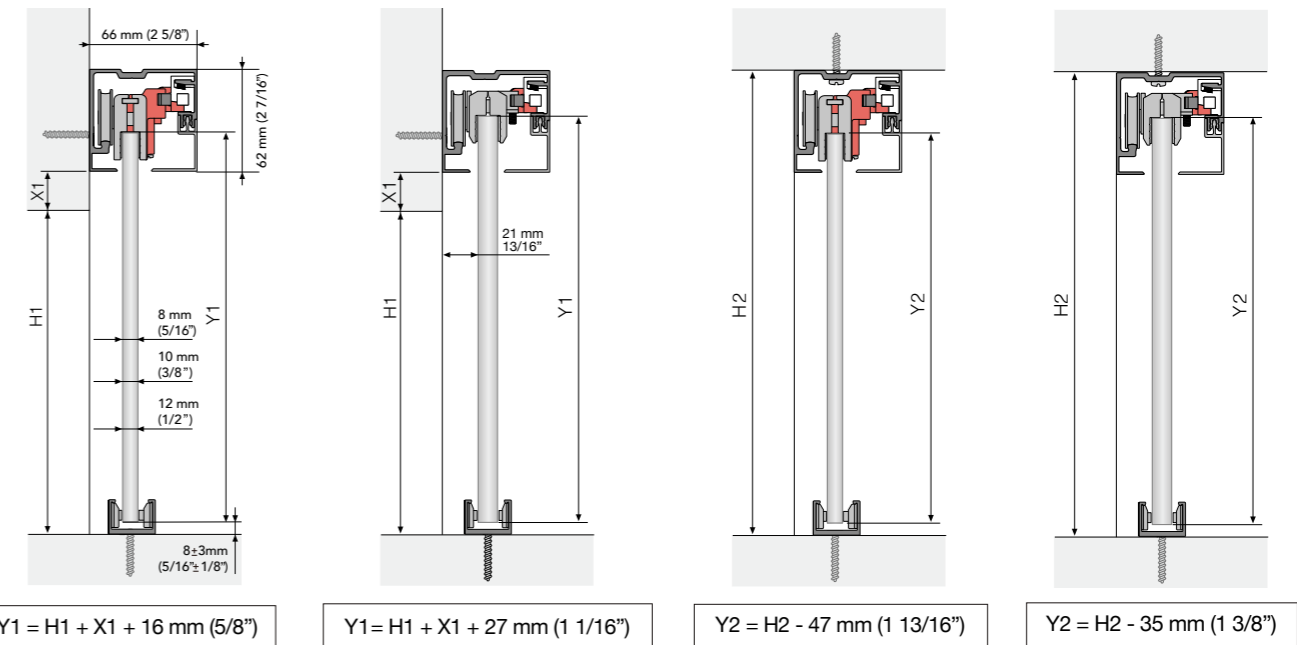

UNIKGLASS+ 150

UNIKGLASS+ 50

UNIKGLASS+ 100

UNIKGLASS+ 150

- **KSC** Unikglass+ 50/100V ≥ 800 mm (31 1/2")
- **KSC** Unikglass+ 150 V ≥ 1000 mm (39")

Empotrado / Recessed / Embutido / Encastat

CON DINTEL / WITH LINTEL / COM DINTEL / AMB LLINDA