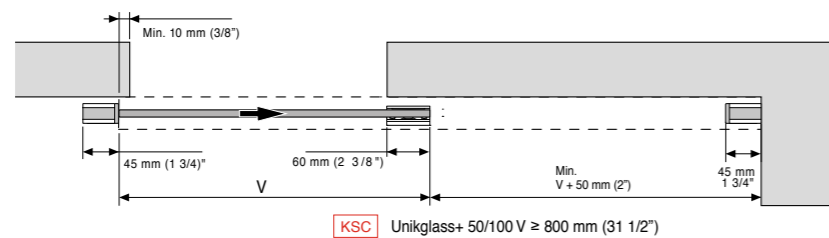

KSC Unikglass+ 50/100 V ≥ 800 mm (31 1/2")

Empotrado / Recessed / Embutido / Encastat

CON DINTEL / WITH LINTEL / COM DINTEL / AMB LLINDA

SIN DINTEL / WITHOUT LINTEL / SEM DINTEL / SENSE LLINDA