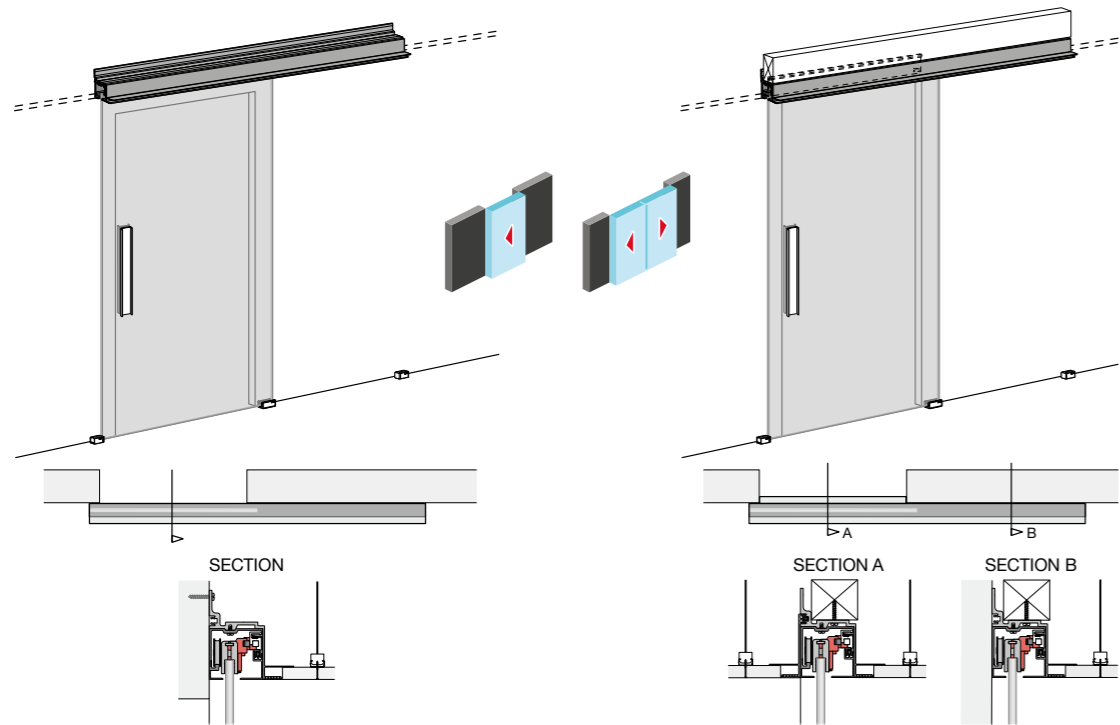

Empotrado / Recessed / Embutido / Encastat

CON DINTEL / WITH LINTEL / COM DINTEL / AMB LLINDA

SIN DINTEL / WITHOUT LINTEL / SEM DINTEL / SENSE LLINDA