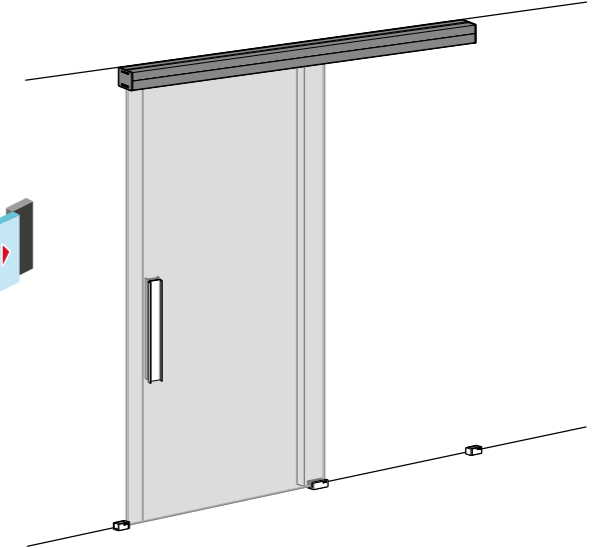

TECHO / CEILING / TETO / SOSTRE