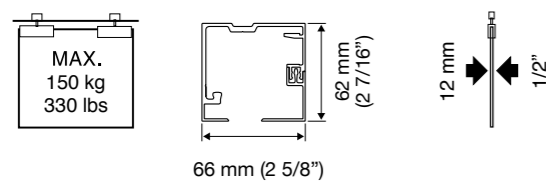

UNIKGLASS+ 150

UNIKGLASS+ 50

UNIKGLASS+ 100

UNIKGLASS+ 150

- **KSC** Unikglass+ 50/100V ≥ 800 mm (31 1/2")
- **KSC** Unikglass+ 150 V ≥ 1000 mm (39")

Empotrado / Recessed / Embutido / Encastat

CON DINTEL / WITH LINTEL / COM DINTEL / AMB LLINDA