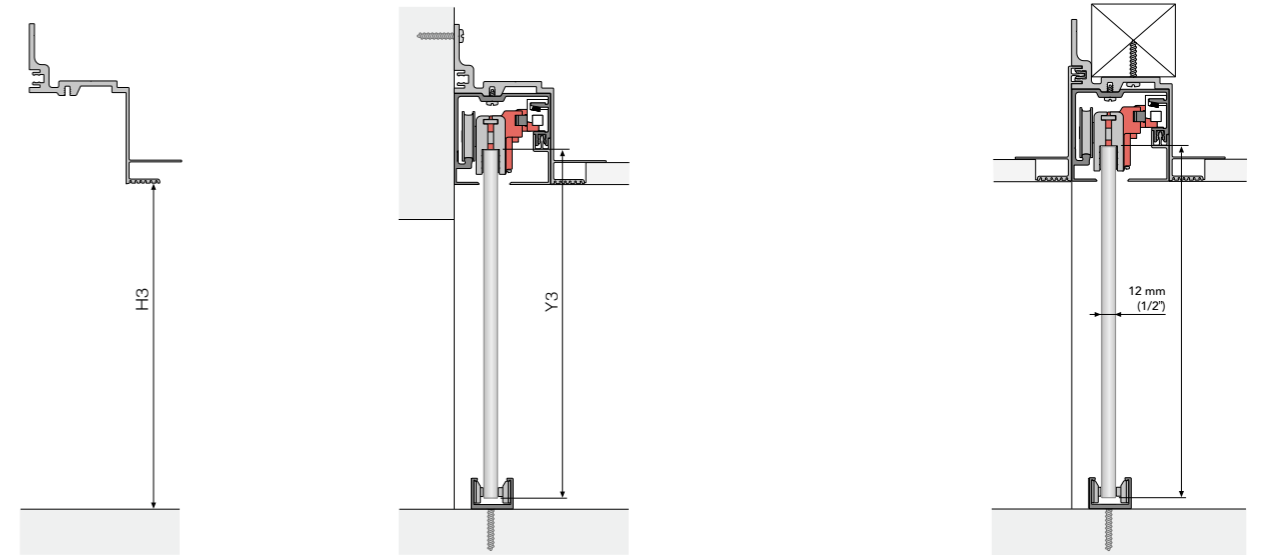

UNIKGLASS+ 150

$Y3 = H3 + 27 \text{ mm (1 1/16")}$